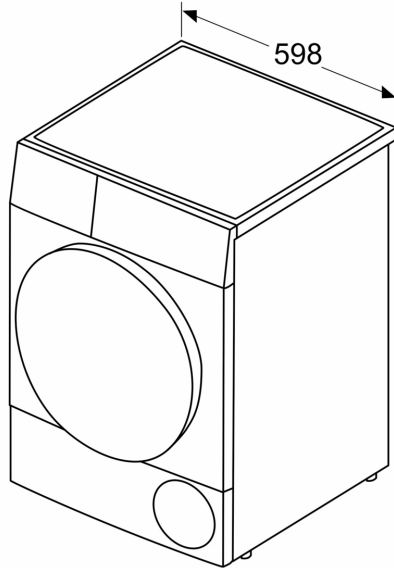

Technische Daten

Bauform: Freistehend
 Arbeitsplatte abnehmbar: Nein
 Türanschlag: Rechts
 Länge Anschlusskabel: 145.0 cm
 Abmessungen des Gerätes (H x B x T): 842x598x613 mm
 Nettogewicht: 56.2 kg
 Fluorierte Treibhausgase: Nein
 Hermetisch geschlossene Einrichtung: Ja
 EAN-Nummer: 4242005371907
 Anschlusswert: 600 W
 Absicherung: 10 A
 Spannung: 220-240 V
 Frequenz: 50 Hz

Technische Informationen

- unterschiebbar ab 85 cm Nischenhöhe
- Gerätemaße (H x B): 84.2 cm x 59.8 cm
- Gerätetiefe: 61.3 cm
- Gerätetiefe inkl. Türe: 66.5 cm
- Gerätetiefe mit geöffneter Türe: 110.5 cm
- Wärmepumpentechnologie mit umweltfreundlichem Kältemittel R290

**Serie 8, Wärmepumpentrockner, 8
kg, White
WTX87K94**

Maße in mm

Maße in mm