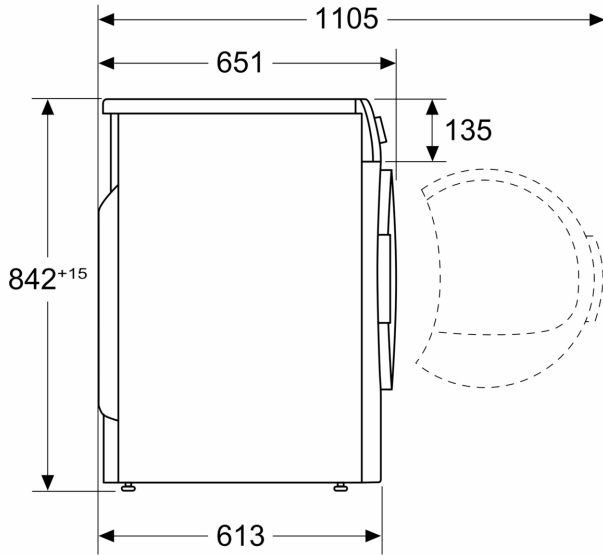

#### Technische Informationen

- unterschiebbar ab 85 cm Nischenhöhe
- Gerätemaße (H x B x T): 84.2 cm x 59.8 cm x 61.3 cm
- Gerätemaße (H x B): 84.2 cm x 59.8 cm
- Gerätetiefe: 61.3 cm
- Gerätetiefe inkl. Türe: 65.1 cm

**HomeProfessional,  
Wärmepumpentrockner, 9 kg, White  
WTX87E90**

Maße in mm

Maße in mm