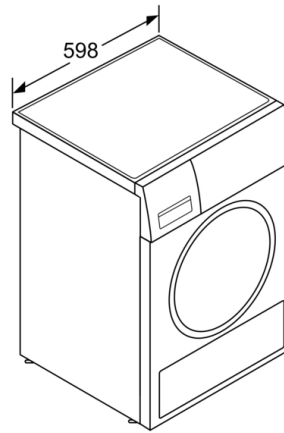

Serie 4, Kondenstrockner, 8 kg
WTN83202

Maße in mm