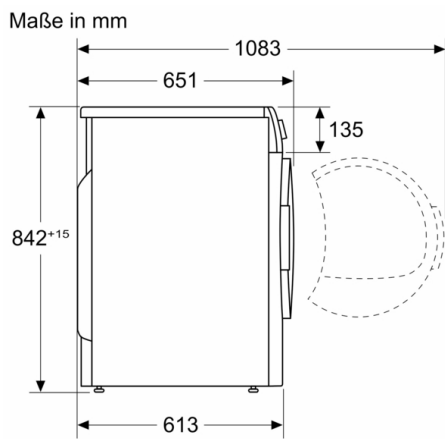

Serie 4, Kondenstrockner, 8 kg
WTN83202

Maße in mm