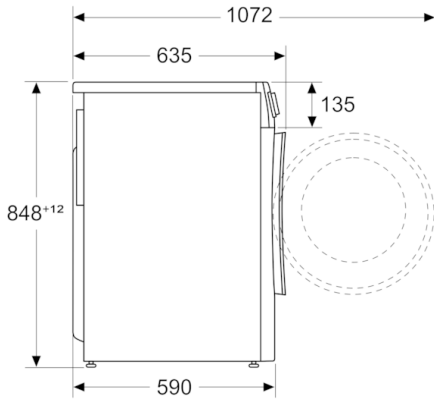

Technische Daten

Energieeffizienzklasse im Wasch- und Trocken-Betrieb (EU 2017/1369):	E
Energieeffizienzklasse im eco 40-60 Programm (EU 2017/1369):	C
Gewichteter Energieverbrauch in kWh pro 100 vollständige Wasch- und Trockenzyklen (EU 2017/1369):	372
Gewichteter Energieverbrauch in kWh pro 100 Waschzyklen im Programm eco 40-60 (EU 2017/1369):	64
Maximale Kapazität in kg im Wasch- und Trocken-Betrieb (EU 2017/1369):	6,0
Maximale Kapazität in kg im Wasch-Betrieb (EU 2017/1369):	9,0
Wasserverbrauch in Litern im Wasch- und Trocken-Betrieb pro vollständigem Zyklus (EU 2017/1369):	84
Wasserverbrauch in Litern im eco-Programm pro Betriebszyklus (EU 2017/1369):	41
Dauer im vollständigen Wasch- und Trocken-Betrieb in Stunden und Minuten bei Nennkapazität (EU 2017/1369):	7:45
Dauer des Programms eco 40-60 in Stunden und Minuten bei Nennkapazität (EU 2017/1369):	3:45
Schleudereffizienzklasse des Programms eco 40-60 (EU 2017/1369):	B
Luftschallemissionen (EU 2017/1369):	69
Luftschallemissionsklasse (EU 2017/1369):	A
Bauform:	Standgerät
Arbeitsplatte abnehmbar:	Nein
Türanschlag:	Links
Länge Anschlusskabel (cm):	210
Höhe der Arbeitsplatte (mm):	850
Abmessungen des Gerätes:	848 x 598 x 590
Nettogewicht (kg):	81,029
Trommelvolumen (l):	70
EAN-Nummer:	4242005225941

Technische Informationen

- unterschiebbar bei 85 cm Nischenhöhe
- Gerätemaße (H x B): 84.8 cm x 59.8 cm
- Gerätetiefe: 59.0 cm
- Gerätetiefe inkl. Türe: 63.5 cm
- Gerätetiefe mit geöffneter Türe: 107.2 cm

**Serie | 6, Waschtrockner, 9/6 kg, 1400 U/
min.
WNG24440**

Maße in mm

Maße in mm