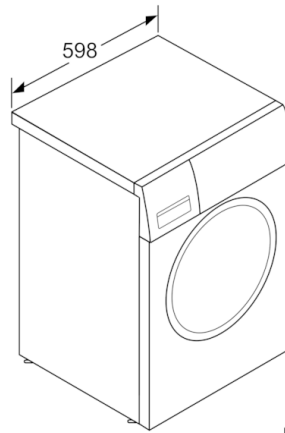

Technische Informationen

- unterschiebbar bei 85 cm Nischenhöhe
- Gerätemaße (H x B): 84.8 cm x 59.8 cm
- Gerätetiefe: 59.0 cm
- Gerätetiefe inkl. Türe: 63.5 cm
- Gerätetiefe mit geöffneter Türe: 107.2 cm

**Serie | 6, Waschtrockner, 9/6 kg, 1400 U/
min.
WNG24440**

Maße in mm

Maße in mm