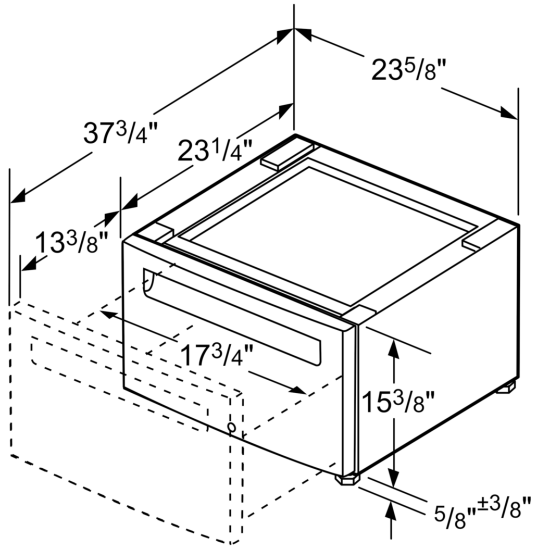

### Technische Daten

Abmessungen des verpackten Gerätes: .....430 x 630 x 620 mm  
EAN-Nummer: ..... 4242002731162

4 242002 731162

**Zubehör für Waschen/Trocknen**  
**WMZ20500**

Maße in mm

Maße in mm