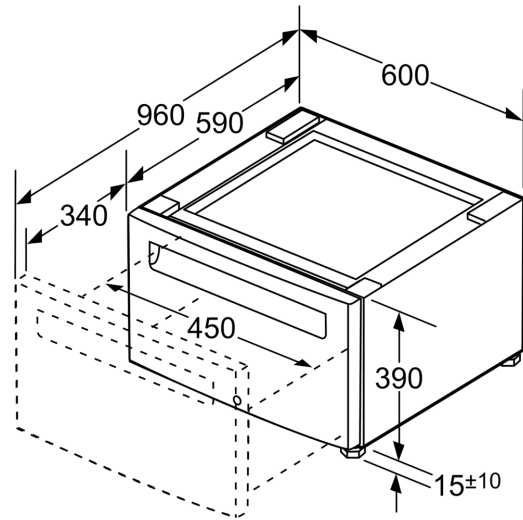

### Technische Daten

Abmessungen des verpackten Gerätes: .....430 x 630 x 620 mm  
EAN-Nummer: ..... 4242002731162

4 242002 731162

**Zubehör für Waschen/Trocknen**  
**WMZ20500**

Maße in mm

Maße in mm