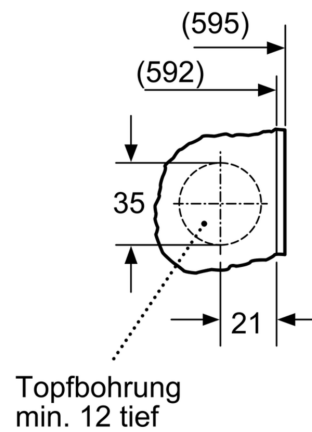

### Technische Informationen

- verstellbare Sockelhöhe: 15 cm
- verstellbare Sockeltiefe: 6.5 cm
- Gerätemaße (HxBxT): 82 cm x 60 cm x 54 cm
- Von vorne verstellbare hintere Gerätefüße

\* Garantiebedingungen finden Sie unter <https://www.bosch-home.com/de/service/garantie/aquastop>

\*\* Der angegebene Wert ist gerundet.

**Serie 8, Einbau-Waschmaschine, 8 kg, 1400 U/min. WIW28442**

Maße in mm

Maße in mm

Maße in mm

Einzelheit Z

Maße in mm