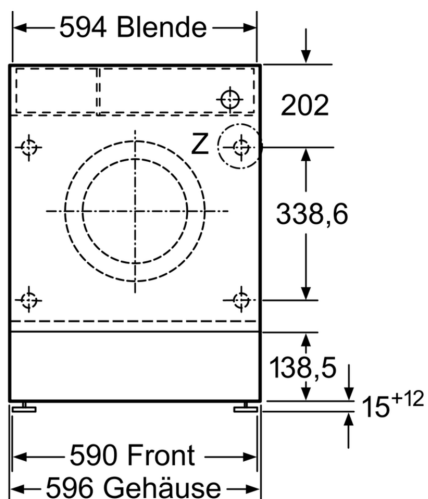

### Technische Informationen

- verstellbare Sockelhöhe: 15 cm
- verstellbare Sockeltiefe: 6.5 cm
- Gerätemaße (HxBxT): 82 cm x 60 cm x 54 cm
- Von vorne verstellbare hintere Gerätefüße

\* Garantiebedingungen finden Sie unter <https://www.bosch-home.com/de/service/garantie/aquastop>

\*\* Der angegebene Wert ist gerundet.

**Serie 8, Einbau-Waschmaschine, 8 kg, 1400 U/min. WIW28442**

Maße in mm

Maße in mm

Maße in mm

Einzelheit Z

Maße in mm