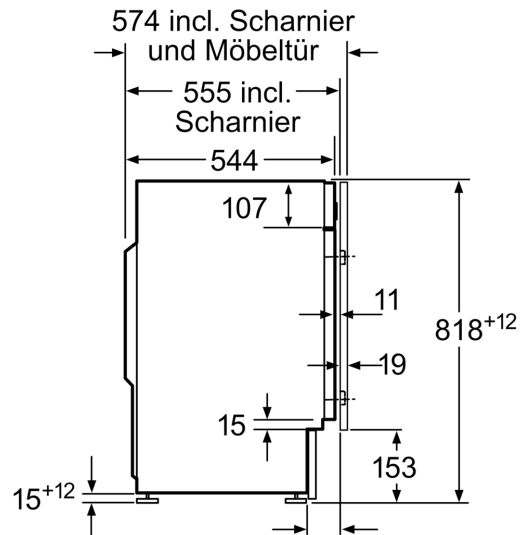

### Technische Daten

Energieeffizienzklasse: .....	C
Gewichteter Energieverbrauch in kWh pro 100 Waschzyklen im Programm eco 40-60: .....	62 kWh
Maximale Beladungsmenge: .....	8.0 kg
Wasserverbrauch in Litern im eco-Programm pro Betriebszyklus: .....	45 l
Dauer des Programms eco 40-60 in Stunden und Minuten bei Nennkapazität: .....	3:16 h
Schleudereffizienzklasse des Programms eco 40-60: .....	B
Luftschallemissionsklasse: .....	A
Luftschallemissionen: .....	66 dB(A) re 1 pW
Bauform: .....	Einbau
Höhe der Arbeitsplatte: .....	-2 mm
Abmessungen des Gerätes: .....	818 x 596 x 544 mm
Nettogewicht: .....	76.3 kg
Anschlusswert: .....	2300 W
Absicherung: .....	10 A
Spannung: .....	220-240 V
Frequenz: .....	50 Hz
Länge Anschlusskabel: .....	210.0 cm
Türanschlag: .....	Links
Rollen: .....	Nein
EAN-Nummer: .....	4242005189168
Gerätetyp: .....	Einbau / Vollintegrierbar

### Technische Informationen

- verstellbare Sockelhöhe: 15 cm
- verstellbare Sockeltiefe: 6.5 cm
- Gerätemaße (HxBxT): 82 cm x 60 cm x 54 cm
- Von vorne verstellbare hintere Gerätefüße

\* Garantiebedingungen finden Sie unter <https://www.bosch-home.com/de/service/garantie/aquastop>

\*\* Der angegebene Wert ist gerundet.

**Serie 8, Einbau-Waschmaschine, 8 kg, 1400 U/min. WIW28442**

Maße in mm

Maße in mm

Maße in mm

Einzelheit Z

Maße in mm