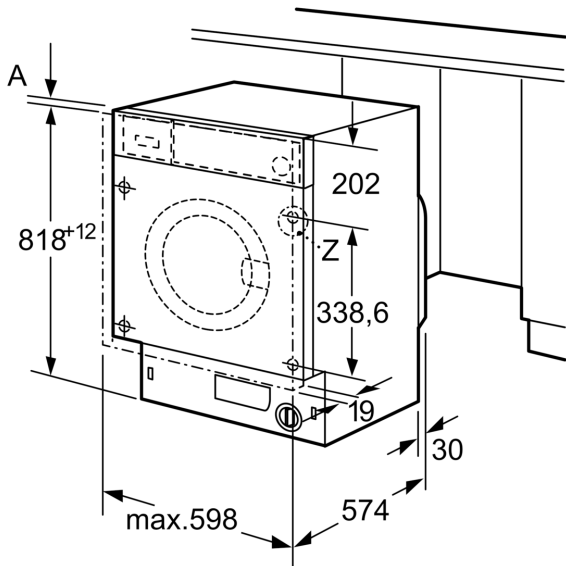

### Technische Informationen

- verstellbare Sockelhöhe: 15 cm
- verstellbare Sockeltiefe: 6.5 cm
- Gerätemaße (HxBxT): 82 cm x 60 cm x 54 cm
- Von vorne verstellbare hintere Gerätefüße

\* Garantiebedingungen finden Sie unter <https://www.bosch-home.com/de/service/garantie/aquastop>

\*\* Der angegebene Wert ist gerundet.

**Serie 8, Einbau-Waschmaschine, 8 kg, 1400 U/min. WIW28442**

Maße in mm

Maße in mm

Maße in mm

Einzelheit Z

Maße in mm