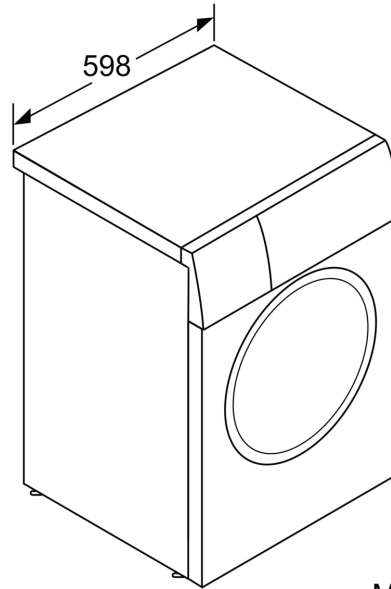

Technische Informationen

- unterschiebbar bei 85 cm Nischenhöhe
- Gerätemaße (H x B): 84.5 cm x 59.8 cm
- Gerätetiefe: 59.0 cm

- Gerätetiefe inkl. Türe: 64.8 cm
- Gerätetiefe mit geöffneter Türe: 109.0 cm

Maße in mm