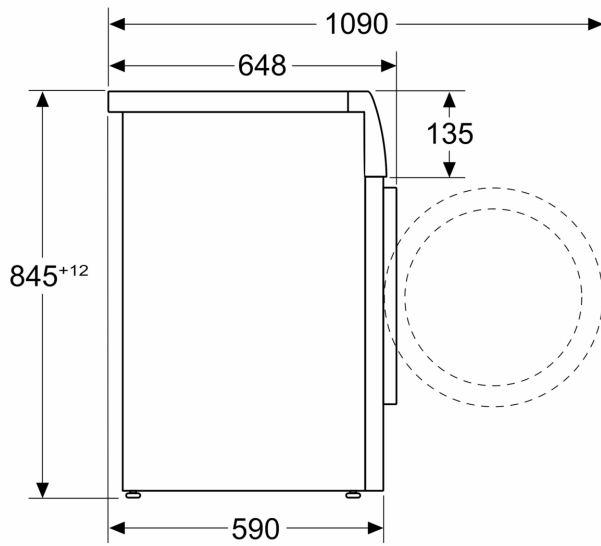

Technische Informationen

- unterschiebbar bei 85 cm Nischenhöhe
- Gerätemaße (H x B): 84.5 cm x 59.8 cm
- Gerätetiefe: 59.0 cm

- Gerätetiefe inkl. Türe: 64.8 cm
- Gerätetiefe mit geöffneter Türe: 109.0 cm

Maße in mm