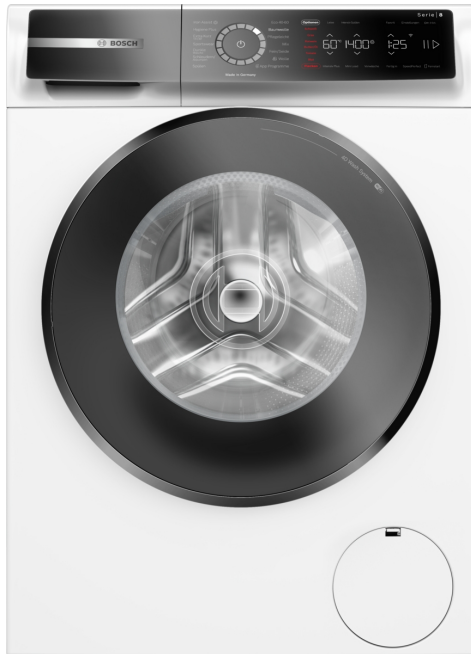

**Serie 8, Waschmaschine, Frontlader,
9 kg, 1400 U/min.
WGB244070**

- **Iron Assist:** reduziert Knitterfalten bis zu 50%.
- **Mini Load:** schnelles und effizientes Waschen von Einzelteilen.
- **Home Connect:** smart vernetzte Hausgeräte erleichtern den Alltag.
- **Easy Start:** wähle mithilfe der Kurzanleitung mühelos das beste Waschprogramm.
- **Fernüberwachung und Steuerung:** kontrolliere und bediene deine Waschmaschine von unterwegs.

Energieeffizienzklasse:	A
Gewichteter Energieverbrauch in kWh pro 100 Waschzyklen im Programm eco 40-60:	49 kWh
Maximale Beladungsmenge:	9.0 kg
Wasserverbrauch in Litern im eco-Programm pro Zyklus:	47 l
Dauer des Programms eco 40-60 in Stunden und Minuten bei Nennkapazität:	3:49 h
Schleudereffizienzklasse des Programms eco 40-60:	B
Geräusch-Effizienzklasse:	A
Geräuschwert:	69 dB(A) re 1pW
Bauform:	Freistehend
Abmessungen des Gerätes:	845x598x590 mm
Nettogewicht:	82.6 kg
Anschlusswert:	2300 W
Absicherung:	10 A
Spannung:	220-240 V
Frequenz:	50 Hz
Länge Anschlusskabel:	210.0 cm
Türanschlag:	Links
Rollen:	Nein
EAN-Nummer:	4242005423675
Gerätetyp:	Freistehend

4 242005 423675

WMZ2200 Bodenbefestigung
 WMZ2381 Zulauf-Verlängerung
 WMZPW20W Podest mit Auszug, Waschmaschine, cubic

Serie 8, Waschmaschine, Frontlader, 9 kg, 1400 U/min. WGB244070

Leistung und Verbrauch