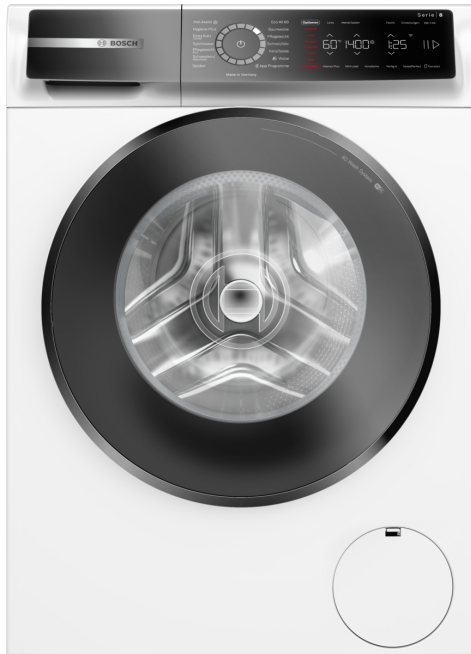

**Serie 8, Waschmaschine, Frontlader,
9 kg, 1400 U/min.
WGB244040**

Eine hocheffiziente Waschmaschine. Mit Energieklasse A-20%* und der Mini Load Option maximierest du deine Energieeinsparung und das sogar bei einzelnen Teilen.

WMZ2200 Bodenbefestigung
 WMZ2381 Zulauf-Verlängerung
 WMZMPF10 Mikroplastikfilter
 WMZPW20W Podest mit Auszug, Waschmaschine, cubic

Serie 8, Waschmaschine, Frontlader, 9 kg, 1400 U/min. WGB244040

Eine hocheffiziente Waschmaschine. Mit Energieklasse A-20%* und der Mini Load Option maximierst du deine Energieeinsparung und das sogar bei einzelnen Teilen.