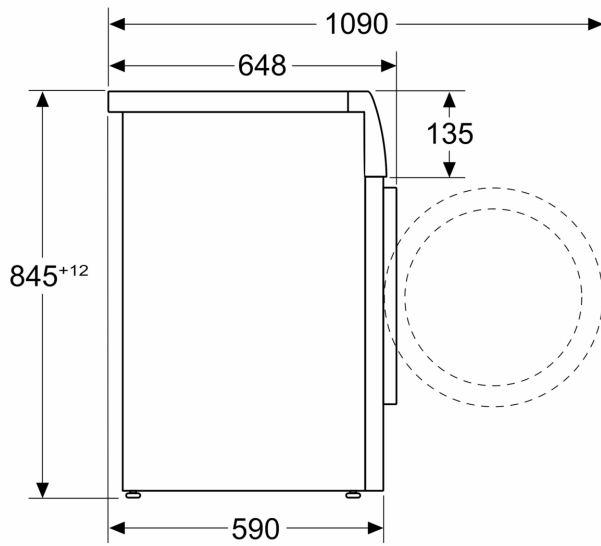

**Serie 8, Waschmaschine, Frontlader,
9 kg, 1400 U/min.
WGB244040**

Maße in mm

Maße in mm