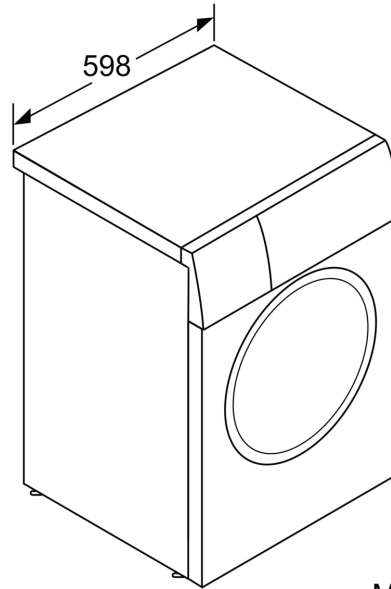

**Serie 8, Waschmaschine, Frontlader,
9 kg, 1400 U/min.
WGB244040**

Maße in mm

Maße in mm