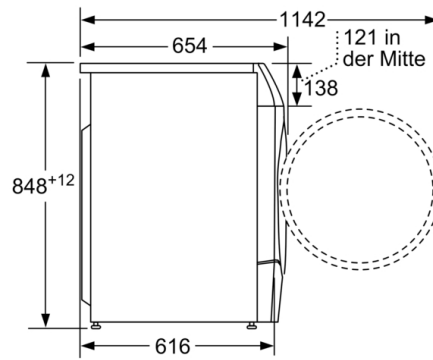

Höhe der Arbeitsplatte: -12 mm

Abmessungen des Gerätes: 848 x 598 x 616 mm

Nettogewicht: 84,9 kg

Trommelvolumen: 65 l

EAN-Nummer: 4242005215249

Zusätzlich erhältliches Zubehör

WMZ2200 : Bodenbefestigung

WMZ2381 : Zulauf-Verlängerung

Technische Informationen

- unterschiebbar bei 85 cm Nischenhöhe
- Gerätemaße (H x B): 84.8 cm x 59.8 cm
- Gerätetiefe: 61.6 cm
- Gerätetiefe inkl. Türe: 65.4 cm
- Gerätetiefe mit geöffneter Türe: 114.2 cm

* Garantiebedingungen finden Sie unter <https://www.bosch-home.com/de/service/garantie/aquastop>

** Der angegebene Wert ist gerundet.

**Series 6, washer-dryer, 10/6 kg, 1400 rpm
WDU28592**

Maße in mm

Maße in mm