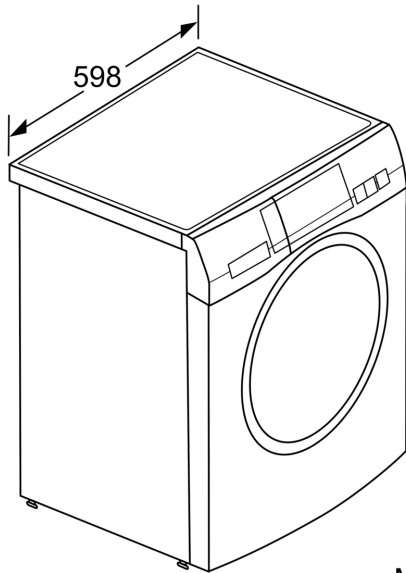

**HomeProfessional, Waschmaschine,
Frontlader, 8 kg, 1400 U/min.
WAY287W5**

Maße in mm