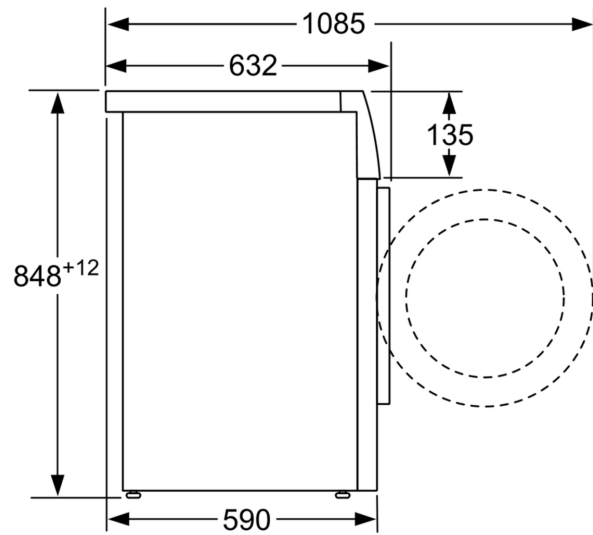

Technische Daten

Maximale Beladungsmenge:	8.0 kg
Bauform:	Freistehend
Höhe der Arbeitsplatte:	-2 mm
Abmessungen des Gerätes (H x B x T):	848 x 598 x 590 mm
Nettogewicht:	73.7 kg
Anschlusswert:	2300 W
Absicherung:	10 A
Spannung:	220-240 V
Frequenz:	50 Hz
Länge Anschlusskabel:	160.0 cm
Türanschlag:	Links
Rollen:	Nein
EAN-Nummer:	4242002960746
Gerätetyp:	Freistehend

Technische Informationen

- Gerätemaße (H x B x T): 84.8 cm x 59.8 cm x 59.0 cm
- unterschiebbar ab 85 cm Nischenhöhe

* Garantiebedingungen finden Sie unter <https://www.bosch-home.com/de/service/garantie/weitere-garantien/aquastop>

** Der angegebene Wert ist gerundet.

**HomeProfessional, Waschmaschine,
Frontlader, 8 kg, 1400 U/min.
WAY287W5**

Maße in mm

Maße in mm