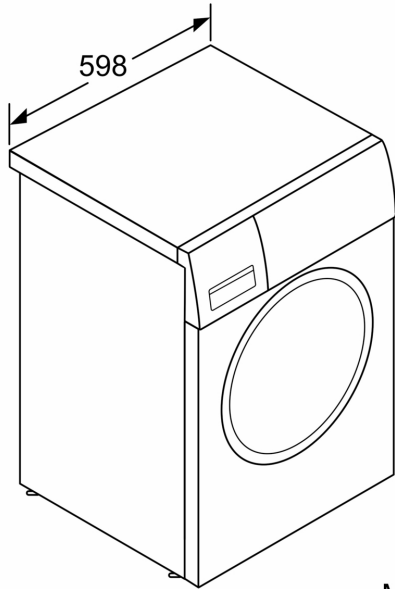

**Serie 8, Waschmaschine, Frontlader,
9 kg, 1400 U/min.
WAV28M73EX**

Maße in mm