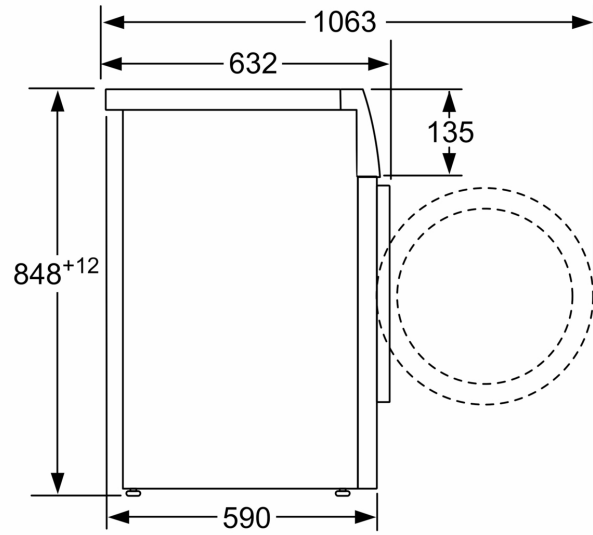

- Anzeige für Überdosierung
- Unwuchtkontrolle
- Kindersicherung
- Summer
- Selbstreinigungsschublade

Technische Informationen

- unterschiebbar bei 85 cm Nischenhöhe
- Gerätemaße (H x B): 84.8 cm x 59.8 cm
- Gerätetiefe: 59.0 cm
- Gerätetiefe inkl. Türe: 63.2 cm
- Gerätetiefe mit geöffneter Türe: 106.3 cm

Maße in mm

Maße in mm