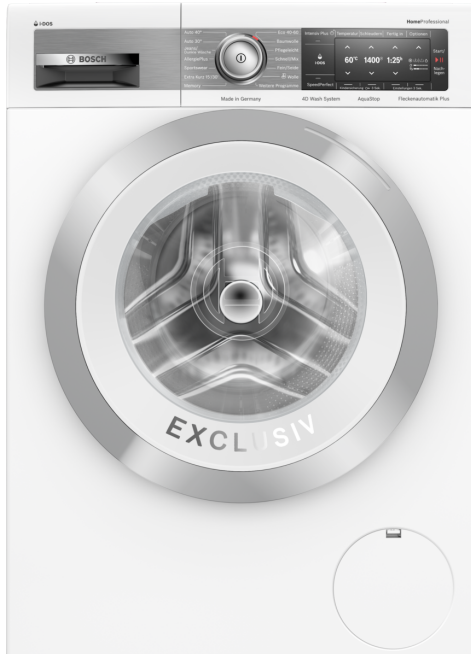

**HomeProfessional, Waschmaschine,  
Frontlader, 9 kg, 1400 U/min.  
WAV28E94**

**Sonderzubehör**

- WMZ2200 Bodenbefestigung
- WMZ2381 Zulauf-Verlängerung
- WMZPW20W Podest mit Auszug, Waschmaschine, cubic