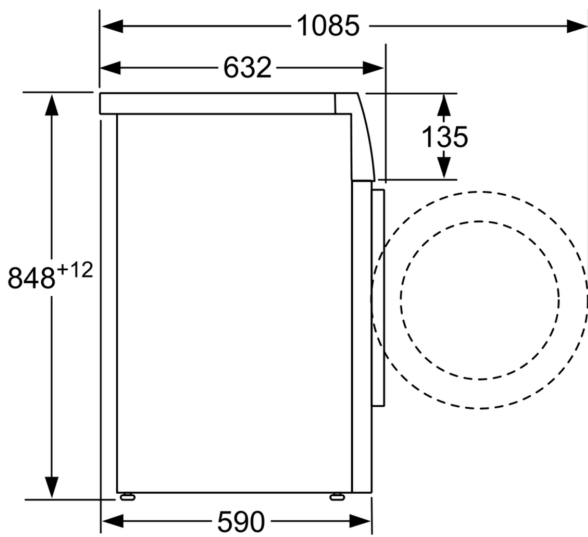

#### Technische Informationen

- unterschiebbar ab 85 cm Nischenhöhe
- Gerätemaße (H x B): 84.8 cm x 59.8 cm
- Gerätetiefe: 59.0 cm
- Gerätetiefe inkl. Türe: 63.2 cm
- Gerätetiefe mit geöffneter Türe: 108.5 cm

**HomeProfessional, Waschmaschine,  
Frontlader, 9 kg, 1400 U/min.  
WAV28E94**

Maße in mm

Maße in mm

Maße in mm