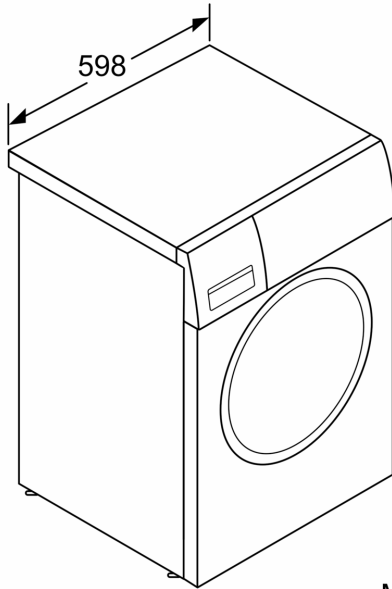

#### Technische Informationen

- unterschiebbar ab 85 cm Nischenhöhe
- Gerätemaße (H x B): 84.8 cm x 59.8 cm
- Gerätetiefe: 59.0 cm
- Gerätetiefe inkl. Türe: 63.2 cm
- Gerätetiefe mit geöffneter Türe: 108.5 cm

**HomeProfessional, Waschmaschine,  
Frontlader, 9 kg, 1400 U/min.  
WAV28E94**

Maße in mm

Maße in mm

Maße in mm