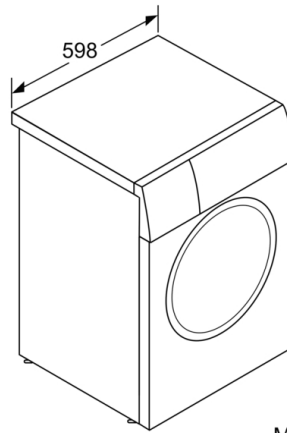

Höhe der Arbeitsplatte: -5 mm

Abmessungen des Gerätes: 845 x 598 x 590 mm

Nettogewicht: 71,1 kg

Anschlusswert: 2300 W

Absicherung: 10 A

Spannung: 220-240 V

Frequenz: 50 Hz

Länge Anschlusskabel: 160,0 cm

Technische Informationen

- unterschiebbar bei 85 cm Nischenhöhe
- Gerätemaße (H x B): 84.5 cm x 59.8 cm
- Gerätetiefe: 59.0 cm
- Gerätetiefe inkl. Türe: 63.3 cm
- Gerätetiefe mit geöffneter Türe: 106.3 cm

* *Garantiebedingungen finden Sie unter <https://www.bosch-home.com/de/service/garantie/aquastop>*

**Serie 6, Waschmaschine, Frontlader, 9 kg,
1400 U/min.
WAU28UH0**

Maße in mm

Maße in mm