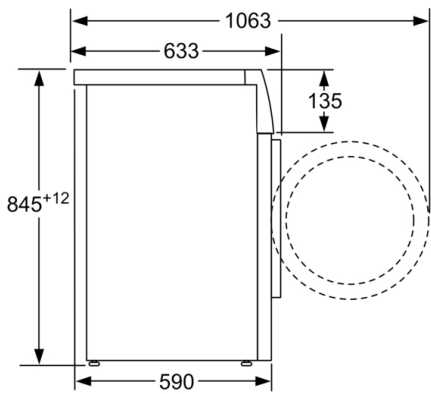

**Serie 6, Waschmaschine, Frontlader, 9 kg,
1400 U/min.
WAU28UH0**

Maße in mm