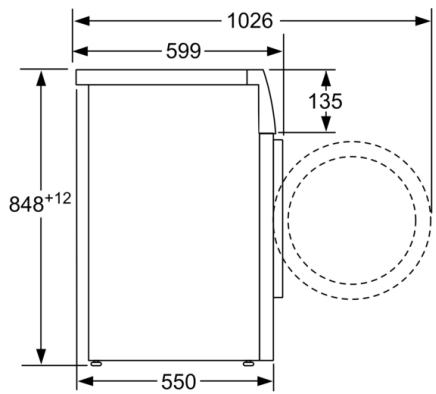

Technische Daten

Energieeffizienzklasse (EU 2017/1369): C
 Gewichteter Energieverbrauch in kWh pro 100 Waschzyklen im Programm eco 40-60: 66 kWh
 Maximale Kapazität in kg (EU 2017/1369): 9,0 kg
 Wasserverbrauch in Litern im eco-Programm pro Betriebszyklus: 44 l
 Dauer des Programms eco 40-60 in Stunden und Minuten bei Nennkapazität: 3:37 h
 Schleudereffizienzklasse des Programms eco 40-60: B
 Luftschallemissionsklasse: A
 Luftschallemissionen: 72 dB(A) re 1 pW
 Bauform: Standgerät
 Höhe der Arbeitsplatte: -5 mm
 Abmessungen des Gerätes: 845 x 598 x 590 mm
 Nettogewicht: 71,5 kg
 Anschlusswert: 2300 W
 Absicherung: 10 A
 Spannung: 220-240 V
 Frequenz: 50 Hz
 Länge Anschlusskabel: 160 cm
 Türanschlag: Links
 Rollen: Nein
 EAN-Nummer: 4242005230457
 Art der Installation: Standgerät

Technische Informationen

- unterschiebbar bei 85 cm Nischenhöhe
- Gerätemaße (H x B): 84.5 cm x 59.8 cm
- Gerätetiefe: 59.0 cm
- Gerätetiefe inkl. Türe: 63.3 cm
- Gerätetiefe mit geöffneter Türe: 106.3 cm

**Series 6, washing machine, frontloader
fullsize, 9 kg, 1400 rpm
WAU28T90EM**

Maße in mm

Maße in mm