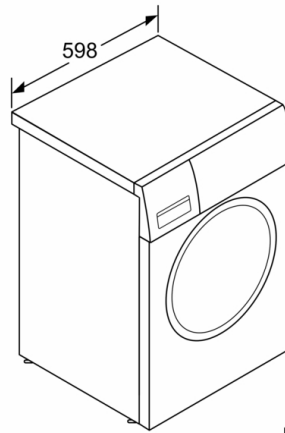

Technische Informationen

- unterschiebbar bei 85 cm Nischenhöhe
- Gerätemaße (H x B): 84.5 cm x 59.8 cm
- Gerätetiefe: 59.0 cm
- Gerätetiefe inkl. Türe: 63.3 cm
- Gerätetiefe mit geöffneter Türe: 106.3 cm

**Series 6, washing machine, frontloader
fullsize, 9 kg, 1400 rpm
WAU28T90EM**

Maße in mm

Maße in mm