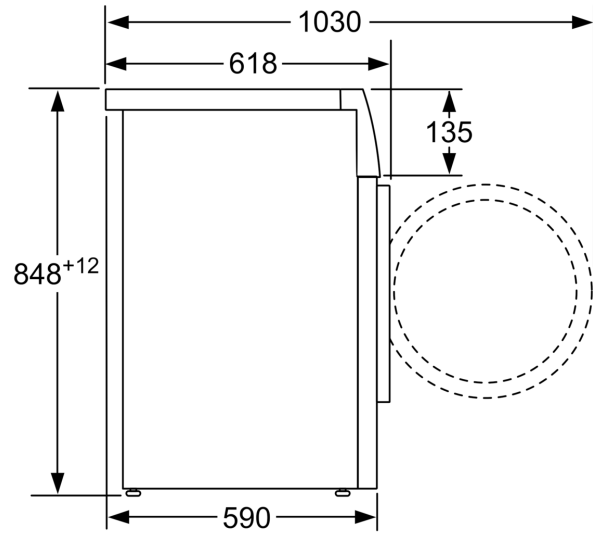

Technische Informationen

- unterschiebbar ab 85 cm Nischenhöhe

- Gerätemaße (H x B): 84.8 cm x 59.8 cm
- Gerätetiefe: 59.0 cm
- Gerätetiefe inkl. Türe: 63.2 cm

**Serie 6, Waschmaschine, Frontlader,
9 kg, 1400 U/min.
WAU28R90**

Maße in mm

Maße in mm