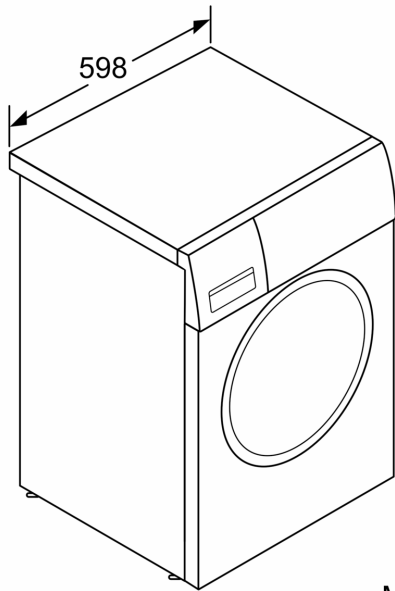

Technische Informationen

- unterschiebbar ab 85 cm Nischenhöhe

- Gerätemaße (H x B): 84.8 cm x 59.8 cm
- Gerätetiefe: 59.0 cm
- Gerätetiefe inkl. Türe: 63.2 cm

**Serie 6, Waschmaschine, Frontlader,
9 kg, 1400 U/min.
WAU28R90**