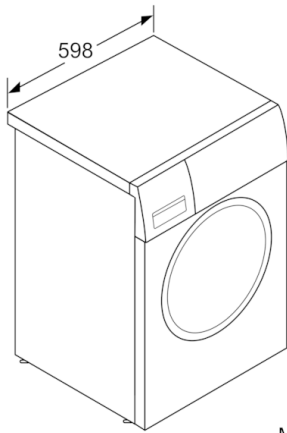

h Endezeitvorwahl, Beladungsempfehlung und
Verbrauchsanzeige

- Nachlegefunktion: Die Nachlegefunktion ermöglicht Ihnen das Nachlegen von Wäschestücken sogar nach Start des Waschprogramms.
- Nachlegefunktion
- Verbrauchsanzeige: Angabe zu Strom- und Wasserverbrauch
- Trommelreinigung mit Erinnerungsfunktion
- Stufenlose Mengenautomatik
- ActiveWater Plus: ressourcenschonendes Wassermanagement
- AquaSensor für optimale Spülergebnisse
- Durchflusssensor für optimalen Wasserverbrauch
- Schaumerkennung
- Kindersicherung
- Leichtreinigungsschublade
- 32 cm-Bullauge, weiß-schwarzgrau mit 171° Türöffnungswinkel
- Komfortverschluss

Technische Informationen

- Gerätemaße (H x B x T): 84.8 cm x 59.8 cm x 59.0 cm
- unterschiebbar ab 85 cm Nischenhöhe

*** Der angegebene Wert ist gerundet.*

**Serie | 6, Waschmaschine, Frontlader, 8 kg,
1400 U/min.
WAT286V0**