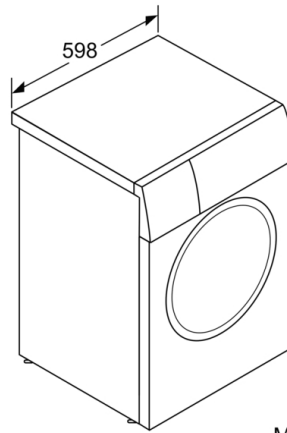

Technische Informationen

- unterschiebbar ab 85 cm Nischenhöhe
- Gerätemaße (H x B x T): 84.8 cm x 59.8 cm x 55.0 cm
- ¹ Auf einer Energieeffizienzklassen-Skala von A bis G
- ² Energieverbrauch in kWh für 100 Waschzyklen (im Programm Eco 40-60)
- ³ Gewichteter Wasserverbrauch in Litern pro Waschgang (im Programm Eco 40-60)
- ⁴ Laufzeit für das Programm Eco 40-60
- * Garantiebedingungen finden Sie unter <https://www.bosch-home.com/de/service/garantie/weitere-garantien/aquastop>
- ** Der angegebene Wert ist gerundet.

**Serie | 4, Waschmaschine, Frontlader, 7 kg,
1400 U/min.
WAN282X0**

Maße in mm

Maße in mm