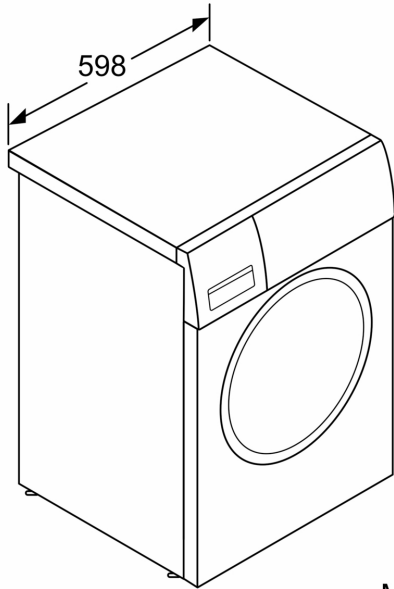

**Serie 4, Waschmaschine, Frontlader,
7 kg, 1400 U/min.
WAN282H3**

Maße in mm