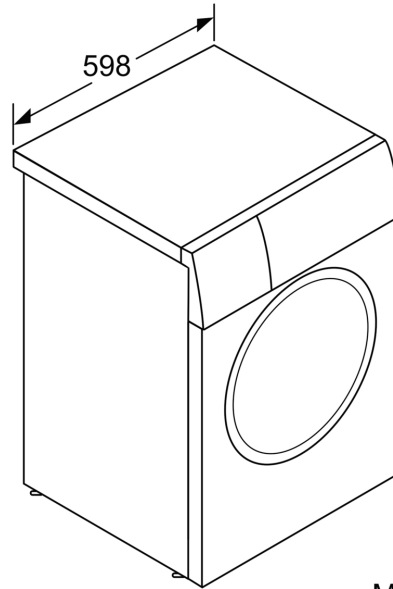

Technische Informationen

- unterschiebbar bei 85 cm Nischenhöhe
- Gerätemaße (H x B): 84.8 cm x 59.8 cm
- Gerätetiefe: 55.0 cm
- Gerätetiefe inkl. Türe: 60.0 cm
- Gerätetiefe mit geöffneter Türe: 101.7 cm

Maße in mm

Maße in mm