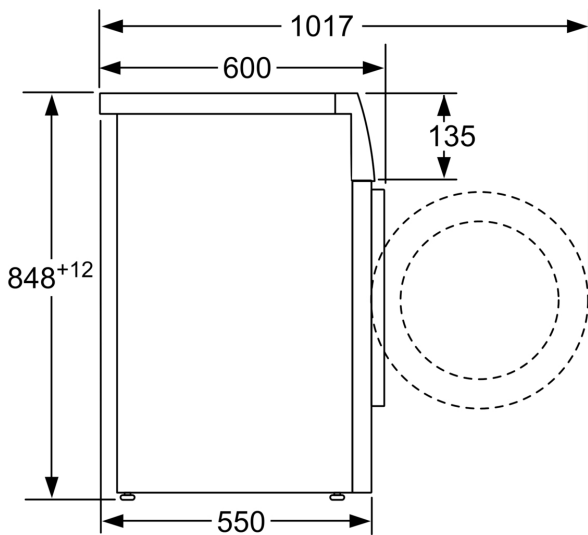

Technische Informationen

- unterschiebbar bei 85 cm Nischenhöhe
- Gerätemaße (H x B): 84.8 cm x 59.8 cm
- Gerätetiefe: 55.0 cm
- Gerätetiefe inkl. Türe: 60.0 cm
- Gerätetiefe mit geöffneter Türe: 101.7 cm

** Der angegebene Wert ist gerundet.

* Garantiebedingungen finden Sie unter <https://www.bosch-home.com/de/service/garantie/aquastop>

**Serie 4, Waschmaschine, Frontlader,
7 kg, 1400 U/min.
WAN282H3**

Maße in mm

Maße in mm

Maße in mm