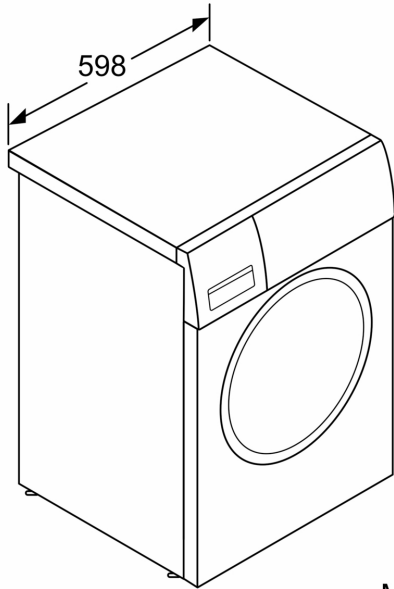

Technische Informationen

- unterschiebbar bei 85 cm Nischenhöhe
- Gerätemaße (H x B): 84.8 cm x 59.8 cm
- Gerätetiefe: 55.0 cm
- Gerätetiefe inkl. Türe: 60.0 cm
- Gerätetiefe mit geöffneter Türe: 101.7 cm

¹ Auf einer Energieeffizienzklasse-Skala von A bis G

**Serie 4, Waschmaschine, Frontlader,
7 kg, 1400 U/min., Weiß
WAN282ECO4**

Maße in mm

Maße in mm

Maße in mm