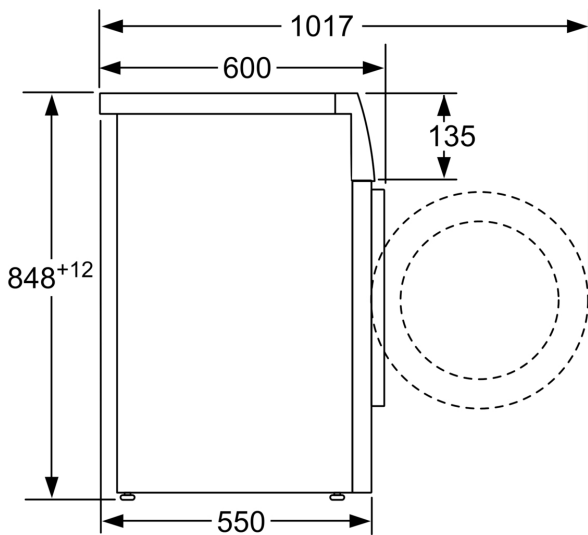

Technische Informationen

- unterschiebbar bei 85 cm Nischenhöhe
- Gerätemaße (H x B): 84.8 cm x 59.8 cm
- Gerätetiefe: 55.0 cm
- Gerätetiefe inkl. Türe: 60.0 cm
- Gerätetiefe mit geöffneter Türe: 101.7 cm

¹ Auf einer Energieeffizienzklasse-Skala von A bis G

**Serie 4, Waschmaschine, Frontlader,
7 kg, 1400 U/min., Weiß
WAN282ECO4**

Maße in mm

Maße in mm

Maße in mm