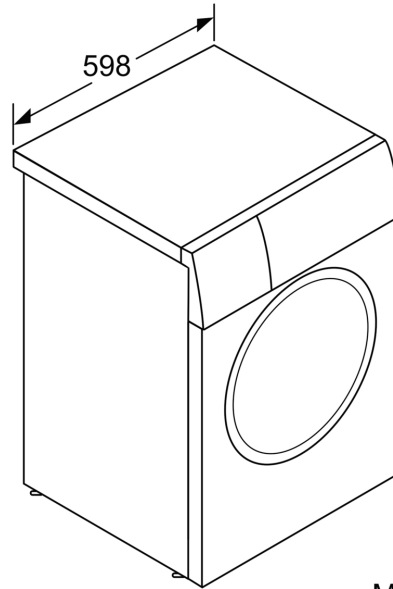

Technische Informationen

- unterschiebbar bei 85 cm Nischenhöhe
- Gerätemaße (H x B): 84.8 cm x 59.8 cm
- Gerätetiefe: 55.0 cm
- Gerätetiefe inkl. Türe: 60.0 cm
- Gerätetiefe mit geöffneter Türe: 101.7 cm

¹ Auf einer Energieeffizienzklasse-Skala von A bis G

**Serie 4, Waschmaschine, Frontlader,
7 kg, 1400 U/min., Weiß
WAN282ECO4**

Maße in mm

Maße in mm

Maße in mm