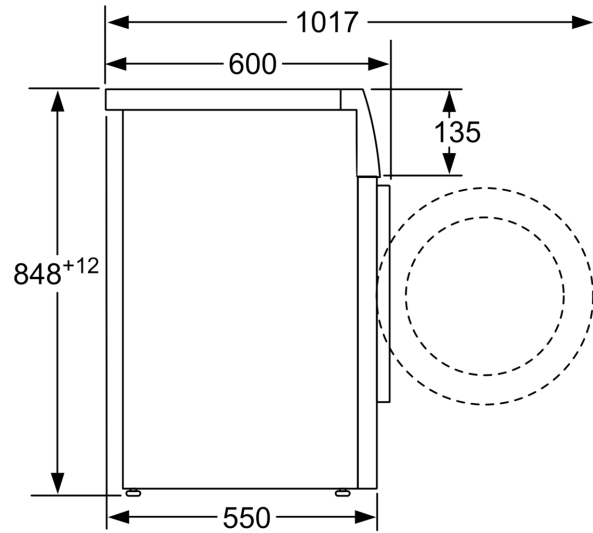

Technische Informationen

- unterschiebbar ab 85 cm Nischenhöhe
- Gerätemaße (H x B): 84.8 cm x 59.8 cm
- Gerätetiefe: 55.0 cm
- Gerätetiefe inkl. Tür: 60.0 cm
- Gerätetiefe mit geöffneter Tür: 101.7 cm

¹ Auf einer Energieeffizienzklassen-Skala von A bis G

² Energieverbrauch in kWh für 100 Waschzyklen (im Programm Eco

**Serie 4, Waschmaschine, Frontlader,
7 kg, 1400 U/min.
WAN282A3**

Maße in mm

Maße in mm