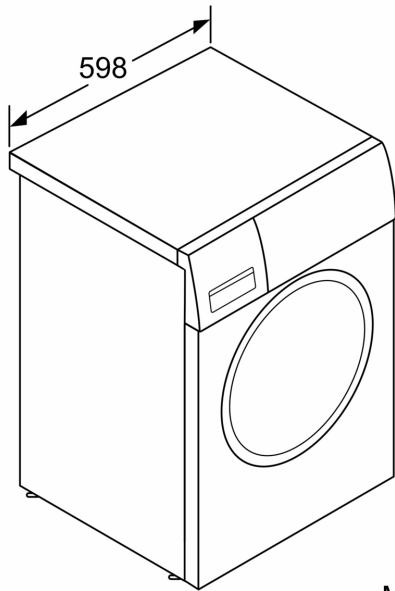

**Serie 4, Waschmaschine, Frontlader,
7 kg, 1400 U/min.
WAN282A3**

Maße in mm