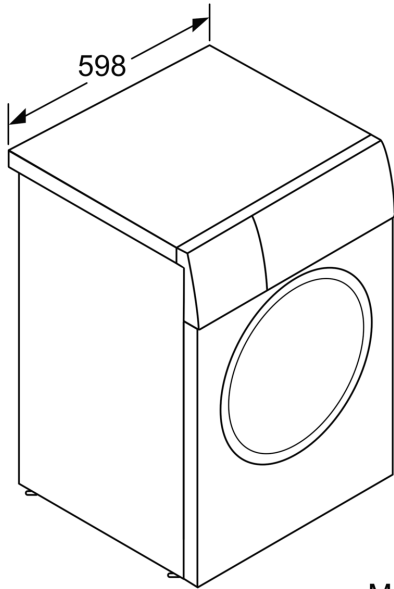

**Serie 4, Waschmaschine, Frontlader,
7 kg, 1400 U/min.
WAN280A2**

Maße in mm