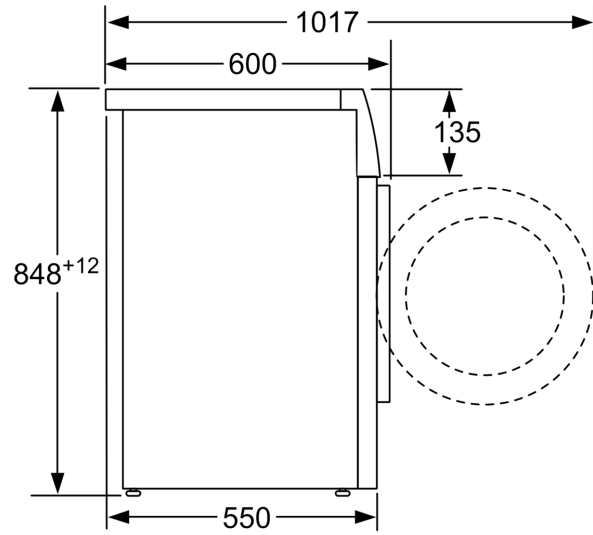

Technische Daten

Energieeffizienzklasse:	D
Gewichteter Energieverbrauch in kWh pro 100 Waschzyklen im Programm eco 40-60:	69 kWh
Maximale Beladungsmenge:	7.0 kg
Wasserverbrauch in Litern im eco-Programm pro Betriebszyklus:45 l
Dauer des Programms eco 40-60 in Stunden und Minuten bei Nennkapazität:	3:20 h
Schleudereffizienzklasse des Programms eco 40-60:	B
Luftschallemissionsklasse:	B
Luftschallemissionen:	75 dB(A) re 1 pW
Bauform:	Freistehend
Höhe der Arbeitsplatte:	-2 mm
Abmessungen des Gerätes:	848 x 598 x 550 mm
Nettogewicht:	68.3 kg
Anschlusswert:	2300 W
Absicherung:	10 A
Spannung:	220-240 V
Frequenz:	50 Hz
Länge Anschlusskabel:	160.0 cm
Türanschlag:	Links
Rollen:	Nein
EAN-Nummer:	4242005229673
Gerätetyp:	Freistehend

Technische Informationen

- unterschiebbar bei 85 cm Nischenhöhe
- Gerätemaße (H x B): 84.8 cm x 59.8 cm
- Gerätetiefe: 55.0 cm
- Gerätetiefe inkl. Türe: 60.0 cm
- Gerätetiefe mit geöffneter Türe: 101.7 cm

¹ Auf einer Energieeffizienzklasse-Skala von A bis G

² Energieverbrauch in kWh für 100 Waschzyklen (im Programm Eco 40-60)

**Serie 4, Waschmaschine, Frontlader,
7 kg, 1400 U/min.
WAN280A2**

Maße in mm

Maße in mm