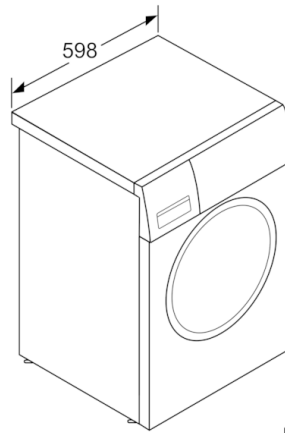

Technische Daten

Bauform :	Standgerät
Höhe der Arbeitsplatte (mm) :	850
Abmessungen des Gerätes :	848 x 598 x 550
Höhe für Unterbau :	850,00
Nettogewicht (kg) :	67,048
Anschlusswert (W) :	2300
Absicherung (A) :	10
Spannung (V) :	220-240
Frequenz (Hz) :	50
Approbationszertifikate :	CE, VDE
Länge Anschlusskabel (cm) :	160
Waschwirkungsklasse :	A
Türanschlag :	Links
Rollen :	Nein
EAN-Nummer :	4242002897899
Nennkapazität in kg Baumwolle für das Standard-Baumwollprogramm bei vollständiger Befüllung - neu (2010/30/EC) :	6,0
Jährlicher Energieverbrauch (kWh/annum) - neu (2010/30/EC) :	137,00
Energieverbrauch im ausgeschalteten Modus (W) (2010/30/EC) :	0,12
Leistungsaufnahme im unausgeschalteten Zustand (W) (2010/30/EC) :	0,50
Jährlicher Wasserverbrauch (l/annum) - neu (2010/30/EC) :	8580
Schleuderkategorie :	B
Maximale Schleuderdrehzahl (rpm) - neu (2010/30/EC) :	1400
Durchschn. Waschzeit Baumwolle 40°C (Teilbeladung) min - neu (2010/30/EC) :	200
Durchschn. Waschzeit Baumwolle 60°C (volle Beladung) min - neu (2010/30/EC) :	200
Durchschn. Waschzeit Baumwolle 60°C (Teilbeladung) min - neu (2010/30/EC) :	200
Schallleistung Waschen dB(A) re 1 pW :	54
Schallleistung Schleudern dB(A) re 1 pW :	75
Art der Installation :	Standgerät

Technische Informationen

- unterschiebbar ab 85 cm Nischenhöhe
- Gerätegröße (H x B x T): 84.8 cm x 59.8 cm x 55.0 cm

**Serie | 4, Waschmaschine, Frontlader, 6 kg,
1400 U/min.
WAN28020**

Maße in mm

Maße in mm