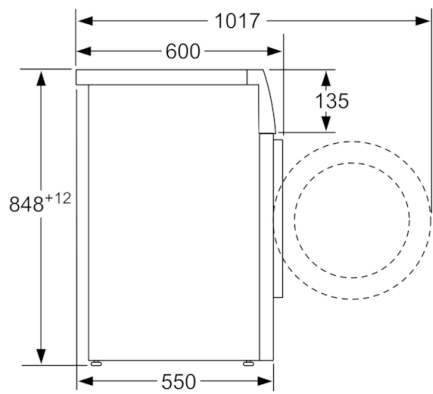

Technische Daten

Bauform :	Standgerät
Höhe der Arbeitsplatte (mm) :	850
Abmessungen des Gerätes :	848 x 598 x 550
Höhe für Unterbau :	850,00
Nettogewicht (kg) :	67,048
Anschlusswert (W) :	2300
Absicherung (A) :	10
Spannung (V) :	220-240
Frequenz (Hz) :	50
Approbationszertifikate :	CE, VDE
Länge Anschlusskabel (cm) :	160
Waschwirkungsklasse :	A
Türanschlag :	Links
Rollen :	Nein
EAN-Nummer :	4242002897899
Nennkapazität in kg Baumwolle für das Standard-Baumwollprogramm bei vollständiger Befüllung - neu (2010/30/EC) :	6,0
Jährlicher Energieverbrauch (kWh/annum) - neu (2010/30/EC) :	137,00
Energieverbrauch im ausgeschalteten Modus (W) (2010/30/EC) :	0,12
Leistungsaufnahme im unausgeschalteten Zustand (W) (2010/30/EC) :	0,50
Jährlicher Wasserverbrauch (l/annum) - neu (2010/30/EC) :	8580
Schleuderkategorie :	B
Maximale Schleuderdrehzahl (rpm) - neu (2010/30/EC) :	1400
Durchschn. Waschzeit Baumwolle 40°C (Teilbeladung) min - neu (2010/30/EC) :	200
Durchschn. Waschzeit Baumwolle 60°C (volle Beladung) min - neu (2010/30/EC) :	200
Durchschn. Waschzeit Baumwolle 60°C (Teilbeladung) min - neu (2010/30/EC) :	200
Schallleistung Waschen dB(A) re 1 pW :	54
Schallleistung Schleudern dB(A) re 1 pW :	75
Art der Installation :	Standgerät

Technische Informationen

- unterschiebbar ab 85 cm Nischenhöhe
- Gerätegröße (H x B x T): 84.8 cm x 59.8 cm x 55.0 cm

**Serie | 4, Waschmaschine, Frontlader, 6 kg,
1400 U/min.
WAN28020**

Maße in mm

Maße in mm