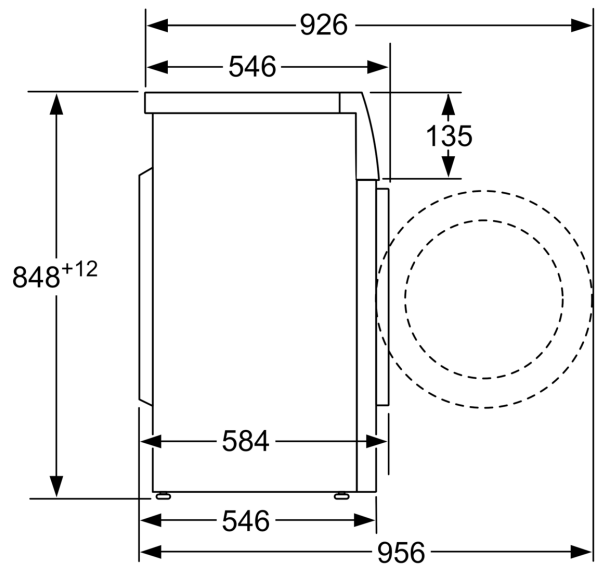

Technische Informationen

- unterschiebbar ab 85 cm Nischenhöhe
- nicht für eine Wasch-Trocken-Säule geeignet
- Gerätemaße (H x B): 84.8 cm x 59.8 cm
- Gerätetiefe: 54.6 cm
- Gerätetiefe inkl. Türe: 58.4 cm

- Gerätetiefe mit geöffneter Türe: 95.6 cm

¹ Auf einer Energieeffizienzklassen-Skala von A bis G

² Energieverbrauch in kWh für 100 Waschzyklen (im Programm Eco 40-60)

³ Gewichteter Wasserverbrauch in Litern pro Waschgang (im Programm Eco 40-60)

**Serie 2, Waschmaschine, Frontlader,
7 kg, 1400 U/min.
WAJ280H6**

Maße in mm

Maße in mm