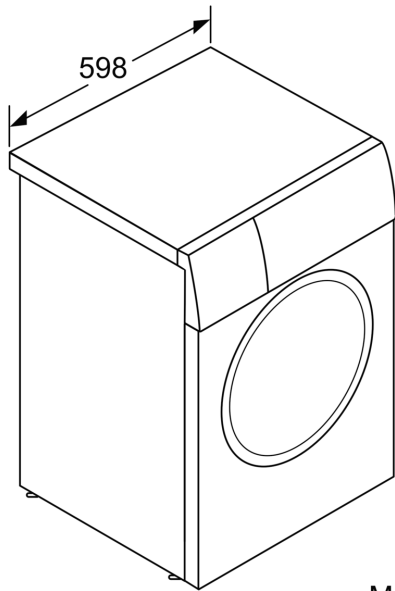

Technische Informationen

- unterschiebbar ab 85 cm Nischenhöhe
- nicht für eine Wasch-Trocken-Säule geeignet
- Gerätemaße (H x B): 84.8 cm x 59.8 cm
- Gerätetiefe: 54.6 cm
- Gerätetiefe inkl. Türe: 58.4 cm

- Gerätetiefe mit geöffneter Türe: 95.6 cm

¹ Auf einer Energieeffizienzklassen-Skala von A bis G

² Energieverbrauch in kWh für 100 Waschzyklen (im Programm Eco 40-60)

³ Gewichteter Wasserverbrauch in Litern pro Waschgang (im Programm Eco 40-60)

**Serie 2, Waschmaschine, Frontlader,
7 kg, 1400 U/min.
WAJ280H6**

Maße in mm

Maße in mm