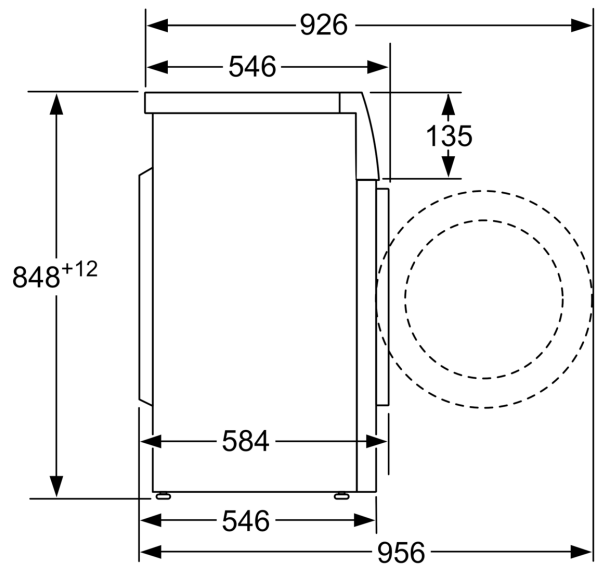

Technische Daten

Energieeffizienzklasse:	D
Gewichteter Energieverbrauch in kWh pro 100 Waschzyklen im Programm eco 40-60:	69 kWh
Maximale Beladungsmenge:	7.0 kg
Wasserverbrauch in Litern im eco-Programm pro Betriebszyklus:45 l
Dauer des Programms eco 40-60 in Stunden und Minuten bei Nennkapazität:	3:20 h
Schleudereffizienzklasse des Programms eco 40-60:	B
Luftschallemissionsklasse:	B
Luftschallemissionen:	75 dB(A) re 1 pW
Bauform:	Freistehend
Höhe der Arbeitsplatte:	-2 mm
Abmessungen des Gerätes:	848 x 598 x 546 mm
Nettogewicht:	67.3 kg
Anschlusswert:	2300 W
Absicherung:	10 A
Spannung:	220-240 V
Frequenz:	50 Hz
Länge Anschlusskabel:	160.0 cm
Türanschlag:	Links
Rollen:	Nein
EAN-Nummer:	4242005227228
Gerätetyp:	Freistehend

Technische Informationen

- unterschiebbar ab 85 cm Nischenhöhe
- nicht für eine Wasch-Trocken-Säule geeignet
- Gerätemaße (H x B): 84.8 cm x 59.8 cm
- Gerätetiefe: 54.6 cm
- Gerätetiefe inkl. Türe: 58.4 cm

- Gerätetiefe mit geöffneter Türe: 95.6 cm

- ¹ Auf einer Energieeffizienzklassen-Skala von A bis G
- ² Energieverbrauch in kWh für 100 Waschzyklen (im Programm Eco 40-60)
- ³ Gewichteter Wasserverbrauch in Litern pro Waschgang (im Programm Eco 40-60)
- ⁴ Laufzeit für das Programm Eco 40-60
- ** Der angegebene Wert ist gerundet.
- *** Vergleich zwischen der Programmdauer von Pflegeleicht 40 ° C und der Programmdauer von Pflegeleicht 40 ° C + aktivierter SpeedPerfect Option

**Serie 2, Waschmaschine, Frontlader,
7 kg, 1400 U/min.
WAJ280H1**

Maße in mm

Maße in mm