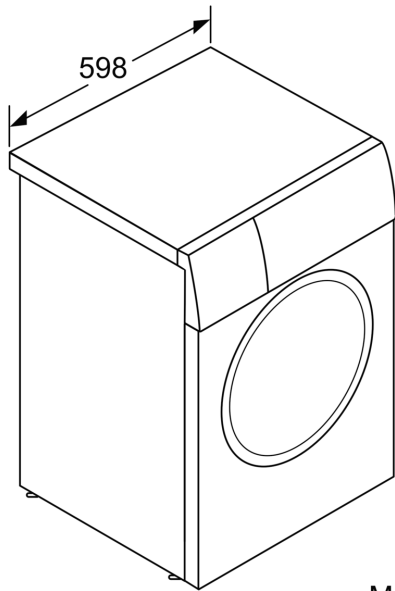

**Serie 2, Waschmaschine, Frontlader,
7 kg, 1400 U/min.
WAJ280H1**

Maße in mm