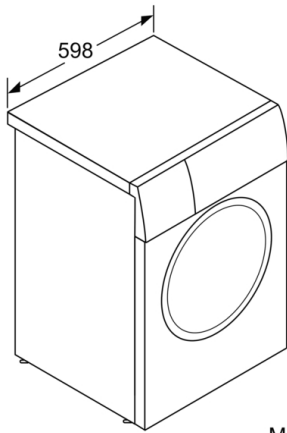

**Serie 2, Waschmaschine, Frontlader, 7 kg,
1400 U/min.
WAJ28022**

Maße in mm