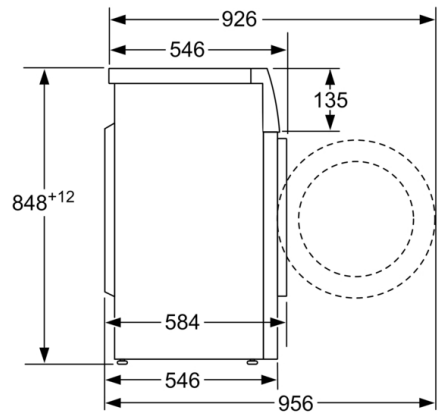

Höhe der Arbeitsplatte: -2 mm

Abmessungen des Gerätes: 848 x 598 x 546 mm

Nettogewicht: 68,3 kg

Anschlusswert: 2300 W

Absicherung: 10 A

Spannung: 220-240 V

Frequenz: 50 Hz

Approbationszertifikate: CE, VDE

Technische Informationen

- unterschiebbar bei 85 cm Nischenhöhe
- Gerätemaße (H x B): 84.8 cm x 59.8 cm
- Gerätetiefe: 54.6 cm
- Gerätetiefe inkl. Türe: 58.4 cm
- Gerätetiefe mit geöffneter Türe: 95.6 cm

**Serie 2, Waschmaschine, Frontlader, 7 kg,
1400 U/min.
WAJ28022**

Maße in mm

Maße in mm