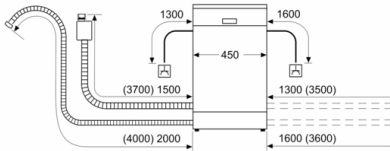

Technische Informationen und Zubehör

- AquaStop: eine Bosch Garantie bei Wasserschäden – ein Geräteleben lang*
- Glasschutz-Technik
- Salzeinfüllhilfe (Trichter)
- Inkl. Dampfschutz-Blech
- Gerätegröße (H x B x T): 81.5 cm x 44.8 cm x 55.0 cm

* Garantiebedingungen finden Sie unter <https://www.bosch-home.com/de/>

Serie 6, Vollintegrierter Geschirrspüler, 45 cm

SPV6ZMX23E

Maße in mm

▲ Steckdose
() Werte mit Verlängerungssatz

Maße in mm