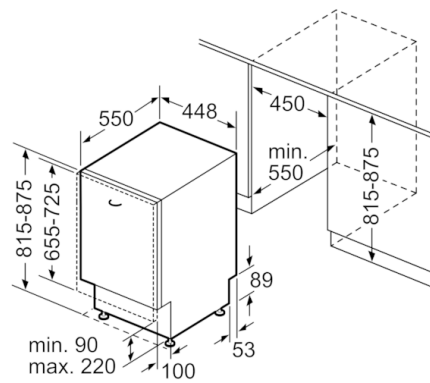

Technische Informationen und Zubehör

- AquaStop: eine Bosch Garantie bei Wasserschäden – ein Geräteleben lang*
- Glasschutz-Technik
- Salzeinfüllhilfe (Trichter)
- Inkl. Dampfschutz-Blech
- Gerätegröße (H x B x T): 81.5 cm x 44.8 cm x 55.0 cm

* Garantiebedingungen finden Sie unter <https://www.bosch-home.com/de/>

**Serie | 6, Vollintegrierter Geschirrspüler, 45
cm
SPV6ZMX23E**

Maße in mm

⚡ Steckdose
() Werte mit Verlängerungssatz

Maße in mm