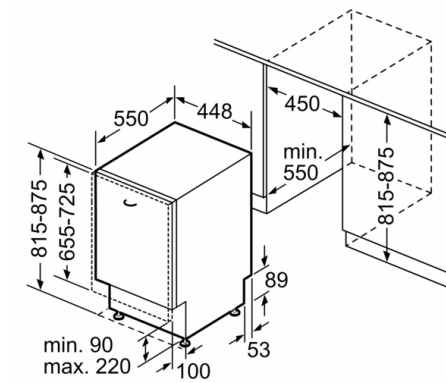

* Garantiebedingungen finden Sie unter <https://www.bosch-home.com/de/>

Serie 6, Vollintegrierter Geschirrspüler, 45 cm

SPV6ZMX23E

Maße in mm

▲ Steckdose
() Werte mit Verlängerungssatz

Maße in mm