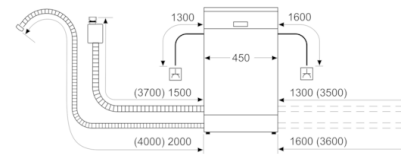

Technische Informationen und Zubehör

- AquaStop: eine Bosch Garantie bei Wasserschäden – ein Geräteleben lang*
- Glasschutz-Technik
- Salzeinfüllhilfe (Trichter)
- Inkl. Dampfschutz-Blech
- Gerätegröße (H x B x T): 81.5 cm x 44.8 cm x 55.0 cm

* Garantiebedingungen finden Sie unter <https://www.bosch-home.com/de/>

**Serie | 6, Vollintegrierter Geschirrspüler, 45
cm
SPV6ZMX23E**

Maße in mm

⚡ Steckdose
() Werte mit Verlängerungssatz

Maße in mm