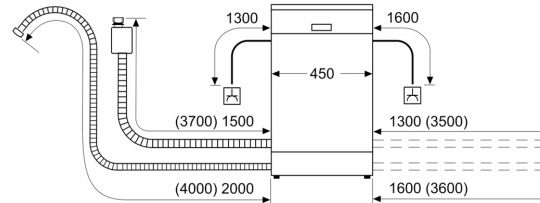

Energieeffizienzklasse:C
Energieverbrauch des Eco 50°C Programm pro 100 Betriebszyklen:	59 kWh
Anzahl Maßgedecke: 10
Wasserverbrauch: 8.9 l
Programmdauer: 3:15 h
Geräuschwert: 42 dB(A) re 1pW
Geräusch-Effizienzklasse: B
Bauform: Einbau
Höhe der Arbeitsplatte: 0 mm
Abmessungen des Gerätes (H x B x T): 815 x 448 x 550 mm
Nischenmaße für Installation (H x B x T): 815-875 x 450 x 550 mm
Tiefe bei geöffneter Tür (90°): 1150 mm
Höhenverstellbare Füße: Ja - alle von vorne
Höhenverstellung max.: 60 mm
Verstellbarer Sockel: Horizontal und Vertikal
Nettogewicht: 37.9 kg
Bruttogewicht: 39.7 kg
Anschlusswert: 2400 W
Absicherung: 10 A
Spannung: 220-240 V
Frequenz: 50; 60 Hz
Länge Anschlusskabel: 175.0 cm
Steckerart: Schuko-/Gardy mit Erdung
Länge Zulaufschlauch: 165 cm
Länge Ablaufschlauch: 205 cm
EAN-Nummer: 4242005390632
Gerätetyp: Vollintegriert

Maße

- Gerätemaße (H x B x T): 81.5 cm x 44.8 cm x 55.0 cm

¹ auf einer Energieeffizienzklassen-Skala von A bis G

²Energieverbrauch kWh/100 Betriebszyklen (im Programm Eco 50 °C)

³ Wasserverbrauch in Liter pro Betriebszyklus (im Programm Eco 50 °C)

⁴ Programmdauer im Programm Eco 50 °C

* Garantiebedingungen finden Sie unter <https://www.bosch-home.com/de/>

**Serie 6, Vollintegrierter
Geschirrspüler, 45 cm
SPV6ZMX01D**

Maße in mm

Maße in mm

- ⌚ Steckdose
- () Werte mit Verlängerungssatz