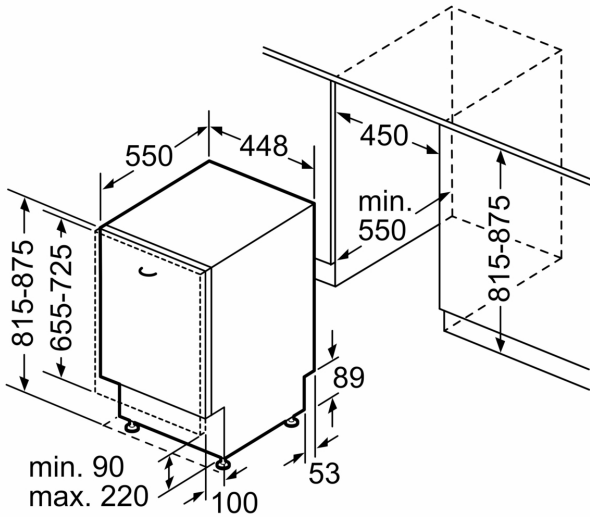

Energieeffizienzklasse:C
Energieverbrauch des Eco 50°C Programm pro 100 Betriebszyklen:	59 kWh
Anzahl Maßgedecke: 10
Wasserverbrauch: 8.9 l
Programmdauer: 3:15 h
Geräuschwert: 42 dB(A) re 1pW
Geräusch-Effizienzklasse: B
Bauform: Einbau
Höhe der Arbeitsplatte: 0 mm
Abmessungen des Gerätes (H x B x T): 815 x 448 x 550 mm
Nischenmaße für Installation (H x B x T): 815-875 x 450 x 550 mm
Tiefe bei geöffneter Tür (90°): 1150 mm
Höhenverstellbare Füße: Ja - alle von vorne
Höhenverstellung max.: 60 mm
Verstellbarer Sockel: Horizontal und Vertikal
Nettogewicht: 37.9 kg
Bruttogewicht: 39.7 kg
Anschlusswert: 2400 W
Absicherung: 10 A
Spannung: 220-240 V
Frequenz: 50; 60 Hz
Länge Anschlusskabel: 175.0 cm
Steckerart: Schuko-/Gardy mit Erdung
Länge Zulaufschlauch: 165 cm
Länge Ablaufschlauch: 205 cm
EAN-Nummer: 4242005390632
Gerätetyp: Vollintegriert

Maße

- Gerätemaße (H x B x T): 81.5 cm x 44.8 cm x 55.0 cm

¹ auf einer Energieeffizienzklassen-Skala von A bis G

²Energieverbrauch kWh/100 Betriebszyklen (im Programm Eco 50 °C)

³ Wasserverbrauch in Liter pro Betriebszyklus (im Programm Eco 50 °C)

⁴ Programmdauer im Programm Eco 50 °C

* Garantiebedingungen finden Sie unter <https://www.bosch-home.com/de/>

**Serie 6, Vollintegrierter
Geschirrspüler, 45 cm
SPV6ZMX01D**

Maße in mm

Maße in mm

- ⌚ Steckdose
- () Werte mit Verlängerungssatz