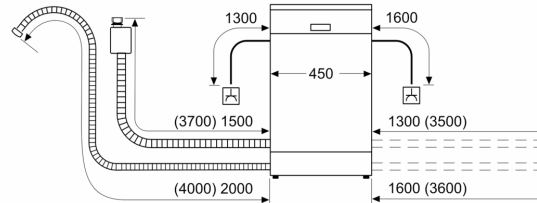

Technische Daten

Energieeffizienzklasse:C
Energieverbrauch des eco-Programms pro 100 Betriebszyklen: 59 kWh
Höchste Anzahl von Maßgedecken: 10
Wasserverbrauch in Litern im eco-Programm pro Betriebszyklus: 9.5 l
Programmdauer: 3:30 h
Luftschallemissionen: 43 dB(A) re 1 pW
Luftschallemissionsklasse: B
Bauform: Einbau
Höhe der Arbeitsplatte: 0 mm
Abmessungen des Gerätes: 815 x 448 x 550 mm
Min. Nischenmaße für Installation (H x B x T): 815-875 x 450 x 550 mm
Tiefe bei geöffneter Tür (90°): 1150 mm
Höhenverstellbare Füße: Ja - alle von vorne
Höhenverstellung max.: 60 mm
Verstellbarer Sockel: Horizontal und Vertikal
Nettogewicht: 37.9 kg
Bruttogewicht: 39.6 kg
Anschlusswert: 2400 W
Absicherung: 10 A
Spannung: 220-240 V
Frequenz: 50; 60 Hz
Länge Anschlusskabel: 175.0 cm
Steckerart: Schuko-/Gardy.m.Erdung
Länge Zulaufschlauch: 165 cm
Länge Ablaufschlauch: 205 cm
EAN-Nummer: 4242005229499
Gerätetyp: Einbau / Vollintegrierbar

Sicherheit

- AquaStop mit lebenslanger Garantie
- Glasschutz-Technik
- Inkl. Dampfschutz-Blech
- Gerätemaße (H x B x T): 81.5 cm x 44.8 cm x 55.0 cm

**Serie 6, Vollintegrierter
Geschirrspüler, 45 cm
SPV6ZMX00D**

Maße in mm

Maße in mm

- ⏏ Steckdose
- () Werte mit Verlängerungssatz