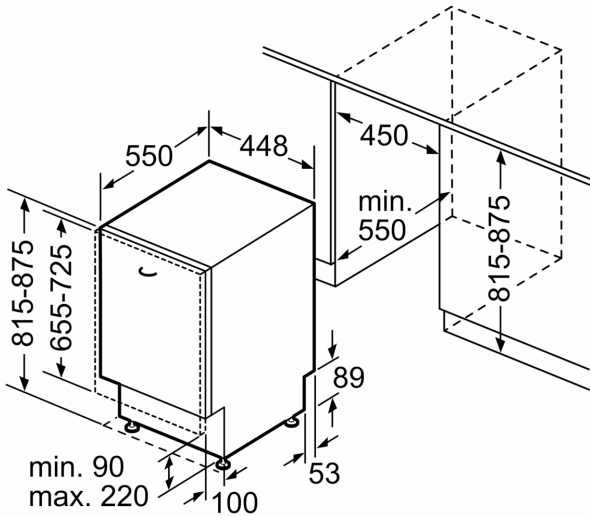

Technische Daten

Energieeffizienzklasse:C
Energieverbrauch des eco-Programms pro 100 Betriebszyklen: 59 kWh
Höchste Anzahl von Maßgedecken: 10
Wasserverbrauch in Litern im eco-Programm pro Betriebszyklus: 9.5 l
Programmdauer: 3:30 h
Luftschallemissionen: 43 dB(A) re 1 pW
Luftschallemissionsklasse: B
Bauform: Einbau
Höhe der Arbeitsplatte: 0 mm
Abmessungen des Gerätes: 815 x 448 x 550 mm
Min. Nischenmaße für Installation (H x B x T): 815-875 x 450 x 550 mm
Tiefe bei geöffneter Tür (90°): 1150 mm
Höhenverstellbare Füße: Ja - alle von vorne
Höhenverstellung max.: 60 mm
Verstellbarer Sockel: Horizontal und Vertikal
Nettogewicht: 37.9 kg
Bruttogewicht: 39.6 kg
Anschlusswert: 2400 W
Absicherung: 10 A
Spannung: 220-240 V
Frequenz: 50; 60 Hz
Länge Anschlusskabel: 175.0 cm
Steckerart: Schuko-/Gardy.m.Erdung
Länge Zulaufschlauch: 165 cm
Länge Ablaufschlauch: 205 cm
EAN-Nummer: 4242005229499
Gerätetyp: Einbau / Vollintegrierbar

Korbssystem

- Besteckschublade 2.1
- Höhenverstellbarer Oberkorb mit Rackmatic (3-stufig)
- Reibungsarme Rollen im Unterkorb und der 3. Beladungsebene
- Korbstopper (Rack Stopper) gegen ein Überrollen des Unterkorbes
- Umklappbare Stachelreihen im Oberkorb (3x)
- Umklappbare Stachelreihen im Unterkorb (4x)
- Gläseranlagebügel im Unterkorb

Sicherheit

- AquaStop mit lebenslanger Garantie
- Glasschutz-Technik
- Inkl. Dampfschutz-Blech
- Gerätemaße (H x B x T): 81.5 cm x 44.8 cm x 55.0 cm

**Serie 6, Vollintegrierter
Geschirrspüler, 45 cm
SPV6ZMX00D**