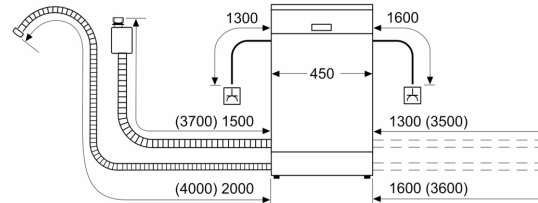

Energieeffizienzklasse:B
Energieverbrauch des Eco 50°C Programm pro 100 Betriebszyklen:	51 kWh
Anzahl Maßgedecke: 10
Wasserverbrauch: 8.5 l
Programmdauer: 3:45 h
Geräuschwert: 43 dB(A) re 1pW
Geräusch-Effizienzklasse: B
Bauform: Einbau
Höhe der Arbeitsplatte: 0 mm
Abmessungen des Gerätes (H x B x T): 815 x 448 x 550 mm
Nischenmaße für Installation (H x B x T): 815-875 x 450 x 550 mm
Tiefe bei geöffneter Tür (90°): 1150 mm
Höhenverstellbare Füße: Ja - alle von vorne
Höhenverstellung max.: 60 mm
Verstellbarer Sockel: Horizontal und Vertikal
Nettogewicht: 36.7 kg
Bruttogewicht: 38.5 kg
Anschlusswert: 2400 W
Absicherung: 10 A
Spannung: 220-240 V
Frequenz: 50; 60 Hz
Länge Anschlusskabel: 175.0 cm
Steckerart: Schuko-/Gardy mit Erdung
Länge Zulaufschlauch: 165 cm
Länge Ablaufschlauch: 205 cm
EAN-Nummer: 4242005371259
Gerätetyp: Vollintegriert

Maße

- Gerätemaße (H x B x T): 81.5 cm x 44.8 cm x 55.0 cm

¹ auf einer Energieeffizienzklassen-Skala von A bis G

²Energieverbrauch kWh/100 Betriebszyklen (im Programm Eco 50 °C)

³ Wasserverbrauch in Liter pro Betriebszyklus (im Programm Eco 50 °C)

⁴ Programmdauer im Programm Eco 50 °C

* Garantiebedingungen finden Sie unter <https://www.bosch-home.com/de/>

**Serie 6, Vollintegrierter
Geschirrspüler, 45 cm
SPV6YMX08E**

Maße in mm

Maße in mm

- ⌚ Steckdose
- () Werte mit Verlängerungssatz