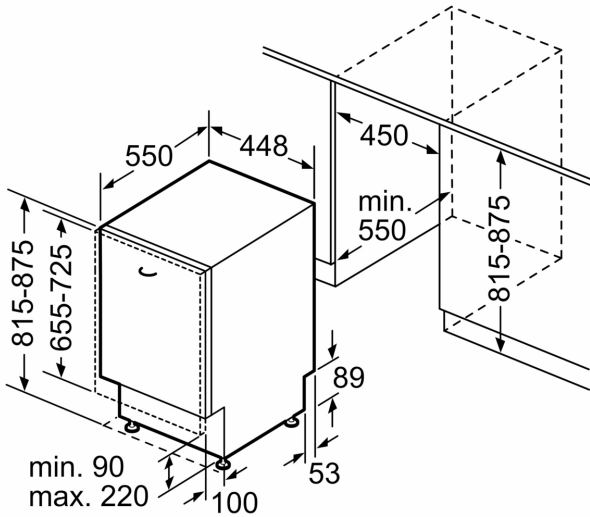

**Serie 6, Vollintegrierter
Geschirrspüler, 45 cm
SPV6YMX08E**

Maße in mm