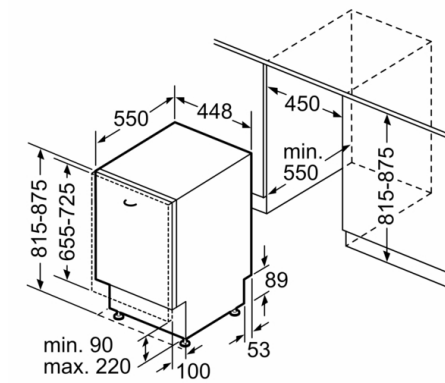

Technische Informationen und Zubehör

- AquaStop: eine Bosch Garantie bei Wasserschäden – ein Geräteleben lang*
- Glasschutz-Technik
- Salzeinfüllhilfe (Trichter)
- Inkl. Dampfschutz-Blech
- Gerätemaße (H x B x T): 81.5 cm x 44.8 cm x 55.0 cm

* Garantiebedingungen finden Sie unter <https://www.bosch-home.com/de/>

Serie 6, Vollintegrierter Geschirrspüler, 45 cm

SPV6EMX11E

Maße in mm

A Steckdose
 () Werte mit Verlängerungssatz

Maße in mm