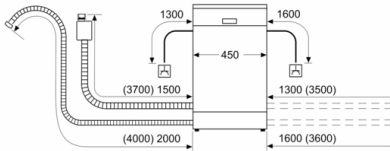

Technische Informationen und Zubehör

- AquaStop: eine Bosch Garantie bei Wasserschäden – ein Geräteleben lang*
- Glasschutz-Technik
- Salzeinfüllhilfe (Trichter)
- Inkl. Dampfschutz-Blech
- Gerätemaße (H x B x T): 81.5 cm x 44.8 cm x 55.0 cm

* Garantiebedingungen finden Sie unter <https://www.bosch-home.com/de/>

Serie 6, Vollintegrierter Geschirrspüler, 45 cm

SPV6EMX11E

Maße in mm

A Steckdose
 () Werte mit Verlängerungssatz

Maße in mm