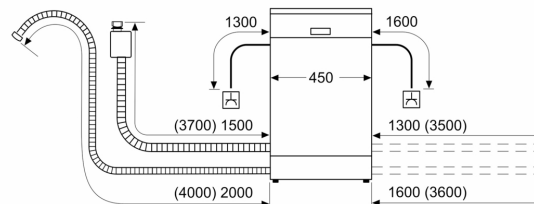

**Serie 4, Vollintegrierter
Geschirrspüler, 45 cm
SPV4HKX49E**

Maße in mm

Maße in mm

- ⏏ Steckdose
- ( ) Werte mit Verlängerungssatz