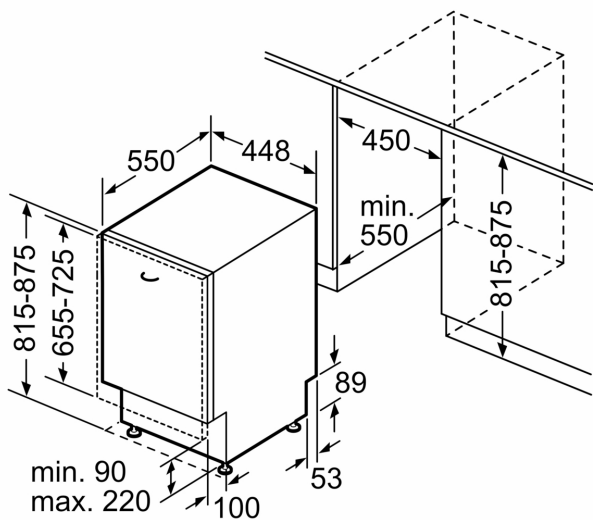

Energieeffizienzklasse: E
Energieverbrauch des Eco 50°C Programm pro 100 Betriebszyklen:	76 kWh
Anzahl Maßgedecke: 10
Wasserverbrauch: 8.9 l
Programmdauer: 3:40 h
Geräuschwert: 44 dB(A) re 1pW
Geräusch-Effizienzklasse: B
Bauform: Einbau
Höhe der Arbeitsplatte: 0 mm
Abmessungen des Gerätes (H x B x T): 815 x 448 x 550 mm
Min. Nischenmaße für Installation (H x B x T): 815-875 x 450 x 550 mm
Tiefe bei geöffneter Tür (90°): 1150 mm
Höhenverstellbare Füße: Ja - alle von vorne
Höhenverstellung max.: 60 mm
Verstellbarer Sockel: Horizontal und Vertikal
Nettogewicht: 29.4 kg
Bruttogewicht: 31.2 kg
Anschlusswert: 2400 W
Absicherung: 10 A
Spannung: 220-240 V
Frequenz: 50; 60 Hz
Reparaturindex: 0.0
Länge Anschlusskabel: 175.0 cm
Steckerart: Schuko-/Gardy mit Erdung
Länge Zulaufschlauch: 165 cm
Länge Ablaufschlauch: 205 cm
EAN-Nummer: 4242005421961
Gerätetyp: Vollintegriert

Sicherheit

- AquaStop mit lebenslanger Garantie
- Glasschutz-Technik
- Inkl. Dampfschutz-Blech

Technische Informationen

- Gerätemaße (H x B x T): 81.5 cm x 44.8 cm x 55.0 cm

¹ auf einer Energieeffizienzklassen-Skala von A bis G

Maße in mm

Maße in mm

- ⏏ Steckdose
- () Werte mit Verlängerungssatz