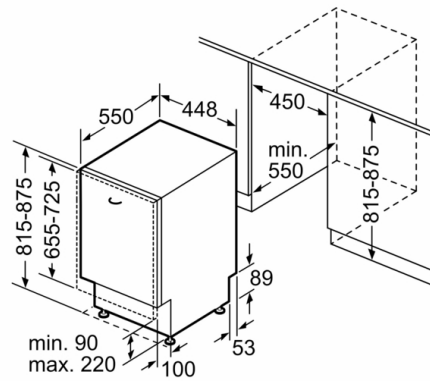

Technische Daten

Energieeffizienzklasse (EU 2017/1369): E
 Energieverbrauch des eco-Programms pro 100 Betriebszyklen:
 70 kWh
 Höchste Anzahl von Maßgedecken: 9
 Wasserverbrauch in Litern im eco-Programm pro Betriebszyklus:
 8,5 l
 Programmdauer: 3:40 h
 Luftschallemissionen: 46 dB(A) re 1 pW
 Luftschallemissionsklasse: C
 Bauform: Eingebaut
 Höhe der Arbeitsplatte: 0 mm
 Abmessungen des Gerätes: 815 x 448 x 550 mm
 Min. Nischenmaße für Installation (H x B x T): 815-875 x 450 x
 550 mm
 Tiefe bei geöffneter Tür (90°): 1150 mm
 Höhenverstellbare Füße: Ja - alle von vorne
 Höhenverstellung max.: 60 mm
 Verstellbarer Sockel: Horizontal und Vertikal
 Nettogewicht: 27,7 kg
 Bruttogewicht: 29,5 kg
 Anschlusswert: 2400 W
 Absicherung: 10 A
 Spannung: 220-240 V
 Frequenz: 50; 60 Hz
 Länge Anschlusskabel: 175,0 cm
 Steckerart: Schuko-/Gardy.m.Erdung
 Länge Zulaufschlauch: 165 cm
 Länge Ablaufschlauch: 205 cm
 EAN-Nummer: 4242005206025
 Art der Installation: Vollintegrierbar

Anzeige und Bedienung

- Home Connect
- Bedienung von oben
- Klartext-Beschriftung (englisch)
- InfoLight rot

Sicherheit

- AquaStop mit lebenslanger Garantie
- Glasschutz-Technik
- Inkl. Dampfschutz-Blech
- Gerätemaße (H x B x T): 81.5 cm x 44.8 cm x 55.0 cm

Serie 2, Vollintegrierter Geschirrspüler, 45 cm SPV2HKX41E

Maße in mm

▲ Steckdose
() Werte mit Verlängerungssatz

Maße in mm