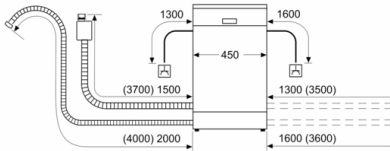

Technische Daten

Energieeffizienzklasse (EU 2017/1369): E
 Energieverbrauch des eco-Programms pro 100 Betriebszyklen:
 70 kWh
 Höchste Anzahl von Maßgedecken: 9
 Wasserverbrauch in Litern im eco-Programm pro Betriebszyklus:
 8,5 l
 Programmdauer: 3:40 h
 Luftschallemissionen: 46 dB(A) re 1 pW
 Luftschallemissionsklasse: C
 Bauform: Eingebaut
 Höhe der Arbeitsplatte: 0 mm
 Abmessungen des Gerätes: 815 x 448 x 550 mm
 Min. Nischenmaße für Installation (H x B x T): 815-875 x 450 x
 550 mm
 Tiefe bei geöffneter Tür (90°): 1150 mm
 Höhenverstellbare Füße: Ja - alle von vorne
 Höhenverstellung max.: 60 mm
 Verstellbarer Sockel: Horizontal und Vertikal
 Nettogewicht: 27,7 kg
 Bruttogewicht: 29,5 kg
 Anschlusswert: 2400 W
 Absicherung: 10 A
 Spannung: 220-240 V
 Frequenz: 50; 60 Hz
 Länge Anschlusskabel: 175,0 cm
 Steckerart: Schuko-/Gardy.m.Erdung
 Länge Zulaufschlauch: 165 cm
 Länge Ablaufschlauch: 205 cm
 EAN-Nummer: 4242005206025
 Art der Installation: Vollintegrierbar

Anzeige und Bedienung

- Home Connect
- Bedienung von oben
- Klartext-Beschriftung (englisch)
- InfoLight rot

Sicherheit

- AquaStop mit lebenslanger Garantie
- Glasschutz-Technik
- Inkl. Dampfschutz-Blech
- Gerätemaße (H x B x T): 81.5 cm x 44.8 cm x 55.0 cm

Serie 2, Vollintegrierter Geschirrspüler, 45 cm SPV2HKX41E

Maße in mm

▲ Steckdose
() Werte mit Verlängerungssatz

Maße in mm