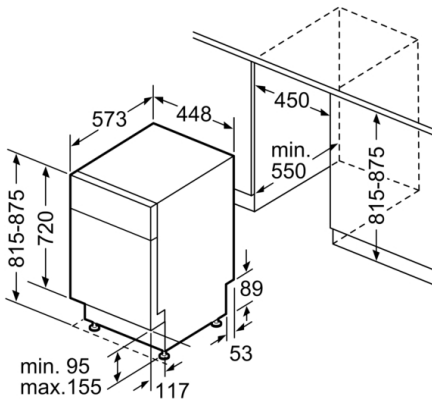

Technische Daten

Energieeffizienzklasse: E
Energieverbrauch des eco-Programms pro 100 Betriebszyklen: 70 kWh
Höchste Anzahl von Maßgedecken: 9
Wasserverbrauch in Litern im eco-Programm pro Betriebszyklus: 8,5 l
Programmdauer: 3:40 h
Luftschallemissionen: 45 dB(A) re 1 pW
Luftschallemissionsklasse: C
Bauform: Eingebaut
Höhe der Arbeitsplatte: 0 mm
Abmessungen des Gerätes: 815 x 448 x 573 mm
Nischenmaße für Installation (H x B x T): 815-875 x 450 x 550 mm
Tiefe bei geöffneter Tür (90°): 1150 mm
Höhenverstellbare Füße: Ja - alle von vorne
Höhenverstellung max.: 60 mm
Verstellbarer Sockel: Horizontal und Vertikal
Nettogewicht: 29,6 kg
Bruttogewicht: 31,5 kg
Anschlusswert: 2400 W
Absicherung: 10 A
Spannung: 220-240 V
Frequenz: 50; 60 Hz
Länge Anschlusskabel: 175 cm
Steckerart: Schuko-/Gardy.m.Erdung
Länge Zulaufschlauch: 165 cm
Länge Ablaufschlauch: 205 cm
EAN-Nummer: 4242005224333
Art der Installation: Unterbaugerät

Anzeige und Bedienung

- Home Connect
- Klartext-Beschriftung (englisch)
- Elektronische Restzeit-Anzeige in Minuten
- Startzeitvorwahl: 1-24 Stunden

Sicherheit

- AquaStop mit lebenslanger Garantie
- Tastensperre
- Glasschutz-Technik
- Inkl. Sockelblech
- Inkl. Dampfschutz-Blech
- Gerätemaße (H x B x T): 81.5 cm x 44.8 cm x 57.3 cm

**Serie 4, Unterbau-Geschirrspüler, 45 cm,
Edelstahl
SPU4HKS53E**

Maße in mm