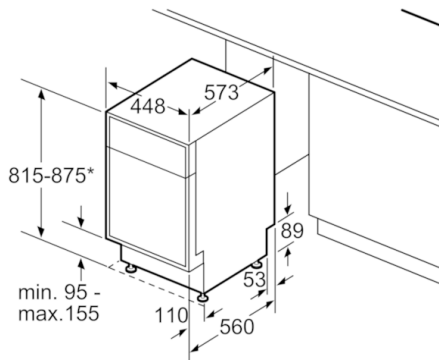

Technische Daten

Wasserverbrauch (l) :	8,5
Bauform :	Eingebaut
Höhe der Arbeitsplatte (mm) :	0
Nischenmaße (H x B x T) (mm) :	815-875 x 450 x 550
Tiefe Produkt bei geöffneter Tür (90°) (mm) :	1150
Höhenverstellbare Füße :	Ja - nur vorne
Höhenverstellung Füße maximal (mm) :	60
Verstellbarer Sockel :	Horizontal und Vertikal
Nettogewicht (kg) :	34,722
Bruttogewicht (kg) :	37,0
Anschlusswert (W) :	2400
Absicherung (A) :	10
Spannung (V) :	220-240
Frequenz (Hz) :	50; 60
Länge Anschlusskabel (cm) :	175
Steckerart :	Schuko-/Gardy.m.Erdung
Länge Zulaufschlauch (cm) :	140
Länge Ablaufschlauch (cm) :	190
EAN-Nummer :	4242005061310
Anzahl Maßgedecke :	9
Energieeffizienzklasse (2010/30/EC) :	A++
Jährlicher Energieverbrauch (kWh/annum) - neu (2010/30/EC) :	197,00
Energieverbrauch (kWh) :	0,70
Leistungsaufnahme im unausgeschalteten Zustand (W) (2010/30/EC) :	0,10
Energieverbrauch im ausgeschalteten Modus (W) (2010/30/EC) :	0,10
Jährlicher Wasserverbrauch (l/annum) - neu (2010/30/EC) :	2380
Trocknungsklasse :	A
Vergleichsprogramm :	Eco
Programmdauer Vergleichsprogramm (min) :	195
Schallleistung (dB(A) re 1 pW) :	44
Art der Installation :	Unterbaugerät

Sicherheit

- AquaStop: eine Bosch Garantie bei Wasserschäden – ein Geräteleben lang*
- Inkl. Dampfschutz-Blech
- Tastensperre

Maße

- Gerätemaße (H x B x T): 81,5 cm x 44,8 cm x 57,3 cm

**Serie | 4, Unterbau-Geschirrspüler, 45 cm,
Edelstahl
SPU46IS07E**

*Durch höhenverstellbare Schraubfüße
Sockelhöhe bei Gerätehöhe 815: 95 mm
Sockelhöhe bei Gerätehöhe 875: 155 mm
Maße in mm