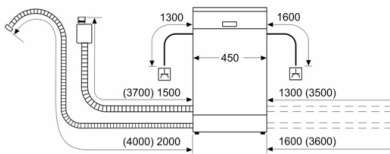

Korbssystem

- Besteckschublade 2.1
- Höhenverstellbarer Oberkorb mit Rackmatic (3-stufig)
- Reibungsarme Rollen im Unterkorb und der 3. Beladungsebene
- Korbstopper (Rack Stopper) gegen ein Überrollen des Unterkorbes
- Umklappbare Stachelreihen im Oberkorb (3x)
- Umklappbare Stachelreihen im Unterkorb (4x)
- Gläseranlagebügel im Unterkorb

- AquaStop mit lebenslanger Garantie
- Tastensperre
- Glasschutz-Technik
- Geräte Maße (H x B x T): 84.5 cm x 45.0 cm x 60.0 cm

**Serie 6, Freistehender Geschirrspüler, 45
cm, Weiß
SPS6ZMW35E**

Maße in mm