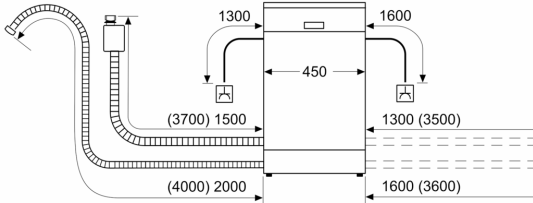

Technische Informationen und Zubehör

- AquaStop: eine Bosch Garantie bei Wasserschäden – ein Geräteleben lang*
- Tastensperre
- Glasschutz-Technik

Maße

- Salzeinfüllhilfe (Trichter)
- Gerätemaße (H x B x T): 84.5 cm x 45.0 cm x 60.0 cm

* Garantiebedingungen finden Sie unter <https://www.bosch-home.com/de/>

**Serie 6, Freistehender
Geschirrspüler, 45 cm, Silver Inox
SPS6YMI17E**

Maße in mm

⏏ Steckdose
() Werte mit Verlängerungssatz