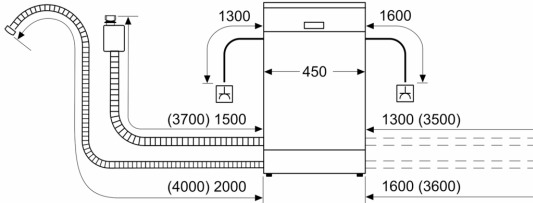

Energieeffizienzklasse:C
Energieverbrauch des Eco 50°C Programm pro 100 Betriebszyklen:	59 kWh
Anzahl Maßgedecke: 10
Wasserverbrauch: 8.9 l
Programmdauer: 3:15 h
Geräuschwert: 44 dB(A) re 1pW
Geräusch-Effizienzklasse: B
Bauform: Freistehend
Höhe der Arbeitsplatte: 30 mm
Abmessungen des Gerätes (H x B x T): 845 x 450 x 600 mm
Tiefe bei geöffneter Tür (90°): 1155 mm
Höhenverstellbare Füße: Ja - alle
Höhenverstellung max.: 20 mm
Verstellbarer Sockel: Nein
Nettogewicht: 42.8 kg
Bruttogewicht: 44.1 kg
Anschlusswert: 2400 W
Absicherung: 10 A
Spannung: 220-240 V
Frequenz: 50; 60 Hz
Länge Anschlusskabel: 175.0 cm
Steckerart: Schuko-/Gardy mit Erdung
Länge Zulaufschlauch: 165 cm
Länge Ablaufschlauch: 205 cm
EAN-Nummer: 4242005388370
Gerätetyp: Freistehend mit Unterbaumöglichkeit

Maße

- Gerätemaße (H x B x T): 84.5 cm x 45.0 cm x 60.0 cm

¹ auf einer Energieeffizienzklassen-Skala von A bis G

²Energieverbrauch kWh/100 Betriebszyklen (im Programm Eco 50 °C)

³ Wasserverbrauch in Liter pro Betriebszyklus (im Programm Eco 50 °C)

⁴ Programmdauer im Programm Eco 50 °C

* Garantiebedingungen finden Sie unter <https://www.bosch-home.com/de/>

Serie 6, Freistehender Geschirrspüler, 45 cm, Weiß SPS6EMW17E

Maße in mm

⌚ Steckdose
() Werte mit Verlängerungssatz