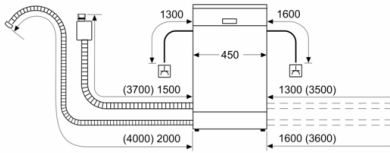

Anzeige und Bedienung

- Home Connect
- Klartext-Beschriftung (englisch)
- Elektronische Restzeit-Anzeige in Minuten
- Startzeitvorwahl: 1-24 Stunden

Sicherheit

- AquaStop mit lebenslanger Garantie
- Tastensperre
- Glasschutz-Technik
- Gerätemaße (H x B x T): 84.5 cm x 45.0 cm x 60.0 cm

Serie 4, Freistehender Geschirrspüler, 45 cm, Weiß SPS4HKW53E

Maße in mm

▲ Steckdose
() Werte mit Verlängerungssatz