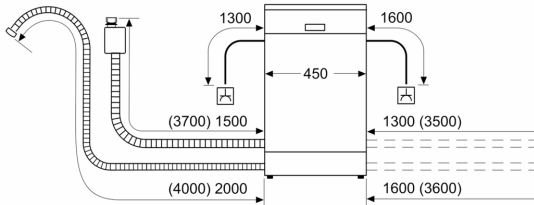

Energieeffizienzklasse: E
Energieverbrauch des Eco 50°C Programm pro 100 Betriebszyklen:	76 kWh
Anzahl Maßgedecke: 10
Wasserverbrauch: 8.9 l
Programmdauer: 3:40 h
Geräuschwert: 44 dB(A) re 1pW
Geräusch-Effizienzklasse: B
Bauform: Freistehend
Höhe der Arbeitsplatte: 30 mm
Abmessungen des Gerätes (H x B x T): 845 x 450 x 600 mm
Tiefe bei geöffneter Tür (90°): 1155 mm
Höhenverstellbare Füße: Ja - alle
Höhenverstellung max.: 20 mm
Verstellbarer Sockel: Nein
Nettogewicht: 40.5 kg
Bruttogewicht: 41.9 kg
Anschlusswert: 2400 W
Absicherung: 10 A
Spannung: 220-240 V
Frequenz: 50; 60 Hz
Reparaturindex: 8.8
Länge Anschlusskabel: 175.0 cm
Steckerart: Schuko-/Gardy mit Erdung
Länge Zulaufschlauch: 165 cm
Länge Ablaufschlauch: 205 cm
EAN-Nummer: 4242005371242
Gerätetyp: Freistehend mit Unterbaumöglichkeit

Maße

- Gerätegröße (H x B x T): 84.5 cm x 45.0 cm x 60.0 cm

¹ auf einer Energieeffizienzklassen-Skala von A bis G

²Energieverbrauch kWh/100 Betriebszyklen (im Programm Eco 50 °C)

³ Wasserverbrauch in Liter pro Betriebszyklus (im Programm Eco 50 °C)

⁴ Programmdauer im Programm Eco 50 °C

* Garantiebedingungen finden Sie unter <https://www.bosch-home.com/de/>

Serie 4, Freistehender Geschirrspüler, 45 cm, Weiß SPS4HKW49E

Maße in mm

⚡ Steckdose
() Werte mit Verlängerungssatz