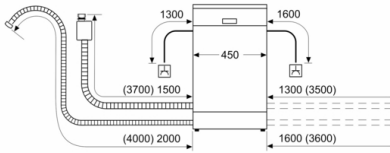

**Serie 2, Freistehender Geschirrspüler, 45
cm, Weiß
SPS2IKW10E**

Maße in mm

⚡ Steckdose
( ) Werte mit Verlängerungssatz