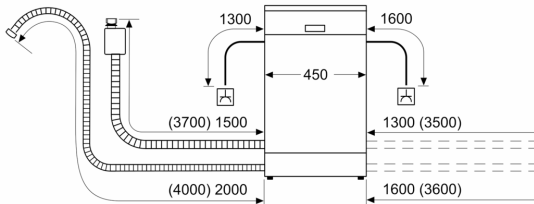

- AquaStop: eine Bosch Garantie bei Wasserschäden – ein Geräteleben lang*
- Tastensperre

- Glasschutz-Technik
- Salzeinfüllhilfe (Trichter)

Maße

- Gerätemaße (H x B x T): 84.5 cm x 45.0 cm x 60.0 cm

¹ auf einer Energieeffizienzklassen-Skala von A bis G

**Serie 2, Freistehender
Geschirrspüler, 45 cm, Gebürsteter
Stahl mit Anti-Fingerprint
SPS2HMI42E**

Maße in mm

⚡ Steckdose
() Werte mit Verlängerungssatz