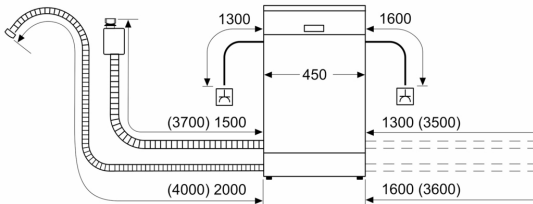

- AquaStop: eine Bosch Garantie bei Wasserschäden – ein Geräteleben lang*
- Tastensperre

- Glasschutz-Technik
- Salzeinfüllhilfe (Trichter)

Maße

- Gerätemaße (H x B x T): 84.5 cm x 45.0 cm x 60.0 cm

¹ auf einer Energieeffizienzklassen-Skala von A bis G

**Serie 2, Freistehender
Geschirrspüler, 45 cm, Gebürsteter
Stahl mit Anti-Fingerprint
SPS2HMI42E**

Maße in mm

⚡ Steckdose
() Werte mit Verlängerungssatz