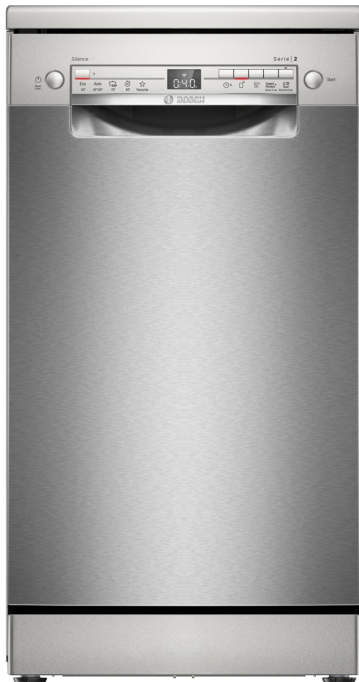

**Serie 2, Freistehender
Geschirrspüler, 45 cm, Gebürsteter
Stahl mit Anti-Fingerprint
SPS2HMI42E**

Sonderzubehör

SGZ1010	Schlauchverlängerung Zu- und Ablauf
SGZ4CB00	Vario-Besteckkorb 45cm
SMZ1051EU	Netz Kabel mit EU-Stecker 5m
SMZ5000	Spülhilfe-Set
SMZ5300	Stielglas Korb

**Vernetzter Geschirrspüler der eine
Geräuschunterdrückung, zu jeder Zeit über
die Home Connect App per Silence on
Demand Funktion, möglich macht.**

- **DuoPower™:** Beste Reinigung durch 2 Sprüharme im Oberkorb.
- **Smart Start:** Effiziente und kostengünstige Energie nutzen mit automatischer Startzeit.
- **Hygienelevel bestätigt für das Eco 50 °C Programm und ein noch höheres Hygienelevel im Intensiv 70 °C und Maschinenpflegeprogramm.**
- **Slimline Vario Schublade:** bietet Platz für größere Kochutensilien oder kleinere Geschirrtile.
- **3-fach Rackmatik:** Auch mit voll beladenem Oberkorb in 3 Stufen bis zu 5 cm höhenverstellbar.

Technische Daten

Energieeffizienzklasse ¹ : E
Energieverbrauch des Eco 50°C Programm pro 100 Betriebszyklen:	76 kWh/100 Zyklen
Anzahl Maßgedecke: 10
Wasserverbrauch: 9.5 l
Programmdauer: 3:40 h
Geräuschwert: 46 dB(A) re 1pW
Geräusch-Effizienzklasse: C
Bauform: Freistehend
Höhe der Arbeitsplatte: 30 mm
Tiefe bei geöffneter Tür (90°): 1155 mm
Höhenverstellbare Füße: Ja - alle
Höhenverstellung max.: 20 mm
Verstellbarer Sockel: Nein
Nettogewicht: 39.3 kg
Bruttogewicht: 40.5 kg
Anschlusswert: 2400 W
Absicherung: 10 A
Spannung: 220-240 V
Frequenz: 50; 60 Hz
Länge Anschlusskabel: 175 cm
Steckerart: Schuko-/Gardy mit Erdung
Länge Zulaufschlauch: 165 cm
Länge Ablaufschlauch: 205 cm
EAN-Nummer: 4242005415960
Gerätetyp: Freistehend mit Unterbaumöglichkeit

¹ auf einer Energieeffizienzklassen-Skala von A bis G

Serie 2, Freistehender Geschirrspüler, 45 cm, Gebürsteter Stahl mit Anti-Fingerprint SPS2HMI42E

Vernetzter Geschirrspüler der eine Geräuschunterdrückung, zu jeder Zeit über die Home Connect App per Silence on Demand Funktion, möglich macht.