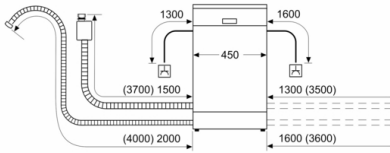

Korbsystem

- Höhenverstellbarer Oberkorb
- Reibungsarme Rollen im Unterkorb
- Korbstopper (Rack Stopper) gegen ein Überrollen des Unterkorbes
- Umklappbare Stachelreihen im Unterkorb (2x)
- Besteckablage im Oberkorb

Anzeige und Bedienung

- Home Connect
- Klartext-Beschriftung (englisch)
- Elektronische Restzeit-Anzeige in Minuten
- Startzeitvorwahl: 1-24 Stunden
- AntiFingerprint

Sicherheit

- AquaStop mit lebenslanger Garantie
- Tastensperre
- Glasschutz-Technik
- Gerätemaße (H x B x T): 84.5 cm x 45.0 cm x 60.0 cm

Serie 2, Freistehender Geschirrspüler, 45 cm, Silver Inox SPS2HKI41E

Maße in mm

⚡ Steckdose
() Werte mit Verlängerungssatz