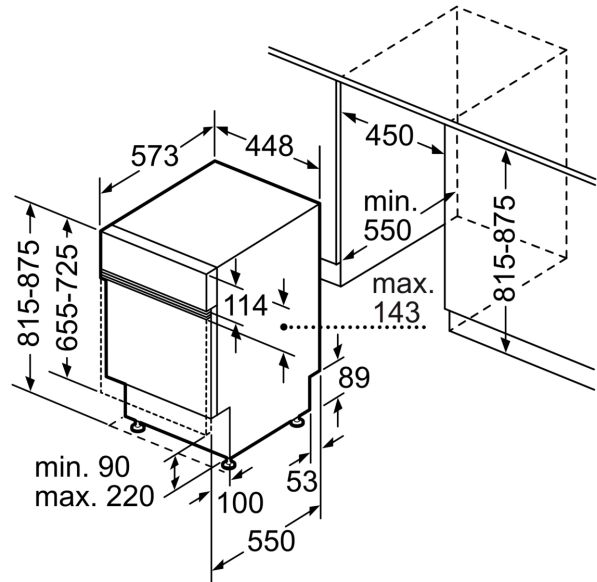

Energieeffizienzklasse: .....C  
 Energieverbrauch des Eco 50°C Programm pro 100 Betriebszyklen: 59 kWh  
 Anzahl Maßgedecke: ..... 10  
 Wasserverbrauch: ..... 8.9 l  
 Programmdauer: ..... 3:15 h  
 Geräuschwert: ..... 42 dB(A) re 1pW  
 Geräusch-Effizienzklasse: ..... B  
 Bauform: ..... Einbau  
 Höhe der Arbeitsplatte: ..... 0 mm  
 Abmessungen des Gerätes (H x B x T): ..... 815 x 448 x 573 mm  
 Min. Nischenmaße für Installation (H x B x T): ... 815-875 x 450 x 550 mm  
 Tiefe bei geöffneter Tür (90°): ..... 1150 mm  
 Höhenverstellbare Füße: ..... Ja - alle von vorne  
 Höhenverstellung max.: ..... 60 mm  
 Verstellbarer Sockel: ..... Horizontal und Vertikal  
 Nettogewicht: ..... 38.7 kg  
 Bruttogewicht: ..... 40.5 kg  
 Anschlusswert: ..... 2400 W  
 Absicherung: ..... 10 A  
 Spannung: ..... 220-240 V  
 Frequenz: ..... 50; 60 Hz  
 Länge Anschlusskabel: ..... 175.0 cm  
 Steckerart: ..... Schuko-/Gardy mit Erdung  
 Länge Zulaufschlauch: ..... 165 cm  
 Länge Ablaufschlauch: ..... 205 cm  
 EAN-Nummer: ..... 4242005388400  
 Gerätetyp: ..... Teilintegriert

### Technische Informationen

- Gerätemaße (H x B x T): 81.5 cm x 44.8 cm x 57.3 cm

<sup>1</sup> auf einer Energieeffizienzklassen-Skala von A bis G

<sup>2</sup>Energieverbrauch kWh/100 Betriebszyklen (im Programm Eco 50 °C)

Maße in mm

⌘ Steckdose  
( ) Werte mit Verlängerungssatz

Maße in mm