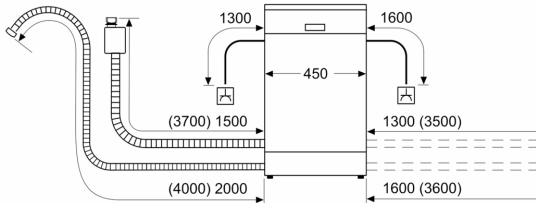

**Serie 6, Teilintegrierter
Geschirrspüler, 45 cm, Edelstahl
SPI6ZMS29E**

Maße in mm

⌘ Steckdose
( ) Werte mit Verlängerungssatz