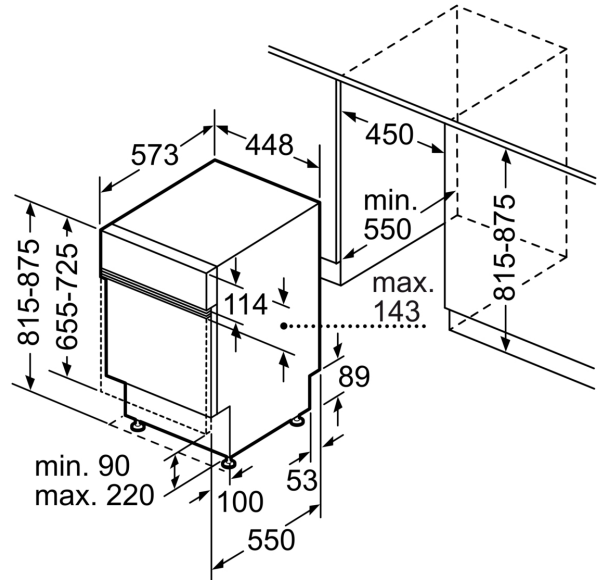

Energieeffizienzklasse:	.....C
Energieverbrauch des Eco 50°C Programm pro 100 Betriebszyklen:	59 kWh
Anzahl Maßgedecke:	..... 10
Wasserverbrauch:	..... 8.9 l
Programmdauer:	..... 3:15 h
Geräuschwert:	..... 42 dB(A) re 1pW
Geräusch-Effizienzklasse:	..... B
Bauform:	..... Einbau
Höhe der Arbeitsplatte:	..... 0 mm
Abmessungen des Gerätes (H x B x T):	..... 815 x 448 x 573 mm
Nischenmaße für Installation (H x B x T):	..... 815-875 x 450 x 550 mm
Tiefe bei geöffneter Tür (90°):	..... 1150 mm
Höhenverstellbare Füße:	..... Ja - alle von vorne
Höhenverstellung max.:	..... 60 mm
Verstellbarer Sockel:	..... Horizontal und Vertikal
Nettogewicht:	..... 38.3 kg
Bruttogewicht:	..... 40.1 kg
Anschlusswert:	..... 2400 W
Absicherung:	..... 10 A
Spannung:	..... 220-240 V
Frequenz:	..... 50; 60 Hz
Länge Anschlusskabel:	..... 175.0 cm
Steckerart:	..... Schuko-/Gardy mit Erdung
Länge Zulaufschlauch:	..... 165 cm
Länge Ablaufschlauch:	..... 205 cm
EAN-Nummer:	..... 4242005390601
Gerätetyp:	..... Teilintegriert

#### Maße

- Gerätemaße (H x B x T): 81.5 cm x 44.8 cm x 57.3 cm

<sup>1</sup> auf einer Energieeffizienzklassen-Skala von A bis G

<sup>2</sup>Energieverbrauch kWh/100 Betriebszyklen (im Programm Eco 50 °C)

**Serie 6, Teilintegrierter  
Geschirrspüler, 45 cm, Gebürsteter  
Stahl  
SPI6ZMS01D**

Maße in mm

△ Steckdose  
○ Werte mit Verlängerungssatz

Maße in mm