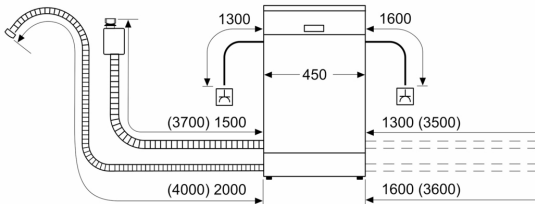

#### Maße

- Gerätemaße (H x B x T): 81.5 cm x 44.8 cm x 57.3 cm

<sup>1</sup> auf einer Energieeffizienzklassen-Skala von A bis G

<sup>2</sup>Energieverbrauch kWh/100 Betriebszyklen (im Programm Eco 50 °C)

**Serie 6, Teilintegrierter  
Geschirrspüler, 45 cm, Gebürsteter  
Stahl  
SPI6ZMS01D**

Maße in mm

△ Steckdose  
○ Werte mit Verlängerungssatz

Maße in mm