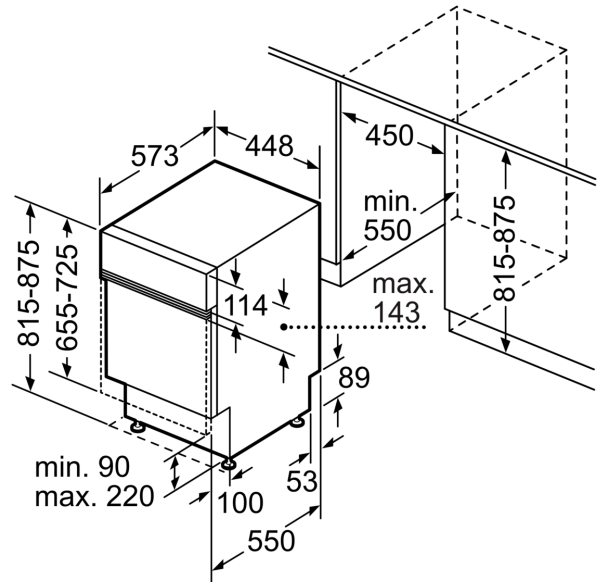

Technische Daten

Energieeffizienzklasse:C
Energieverbrauch des eco-Programms pro 100 Betriebszyklen: 59 kWh
Höchste Anzahl von Maßgedecken: 10
Wasserverbrauch in Litern im eco-Programm pro Betriebszyklus:	9.5 l
Programmdauer: 3:30 h
Luftschallemissionen: 43 dB(A) re 1 pW
Luftschallemissionsklasse: B
Bauform: Einbau
Höhe der Arbeitsplatte: 0 mm
Abmessungen des Gerätes: 815 x 448 x 573 mm
Min. Nischenmaße für Installation (H x B x T):	... 815-875 x 450 x 550 mm
Tiefe bei geöffneter Tür (90°): 1150 mm
Höhenverstellbare Füße: Ja - alle von vorne
Höhenverstellung max.: 60 mm
Verstellbarer Sockel: Horizontal und Vertikal
Nettogewicht: 38.1 kg
Bruttogewicht: 39.8 kg
Anschlusswert: 2400 W
Absicherung: 10 A
Spannung: 220-240 V
Frequenz: 50; 60 Hz
Länge Anschlusskabel: 175.0 cm
Steckerart: Schuko-/Gardy.m.Erdung
Länge Zulaufschlauch: 165 cm
Länge Ablaufschlauch: 205 cm
EAN-Nummer: 4242005243129
Gerätetyp: Integrierbar

Korbssystem

- Besteckschublade 2.1
- Höhenverstellbarer Oberkorb mit Rackmatic (3-stufig)
- Reibungsarme Rollen im Unterkorb
- Korbstopper (Rack Stopper) gegen ein Überrollen des Unterkorbes
- Umklappbare Stachelreihen im Oberkorb (3x)
- Umklappbare Stachelreihen im Unterkorb (4x)
- Gläseranlagebügel im Unterkorb

Anzeige und Bedienung

- Home Connect
- EmotionLight weiß
- Klartext-Beschriftung
- Elektronische Restzeit-Anzeige in Minuten
- Startzeitvorwahl: 1-24 Stunden

Sicherheit

- AquaStop mit lebenslanger Garantie
- Tastensperre
- Glasschutz-Technik
- Inkl. Dampfschutz-Blech
- Gerätemaße (H x B x T): 81.5 cm x 44.8 cm x 57.3 cm

**Serie 6, Teilintegrierter
Geschirrspüler, 45 cm, Edelstahl
SPI6ZMS00D**

Maße in mm

⌚ Steckdose
() Werte mit Verlängerungssatz

Maße in mm