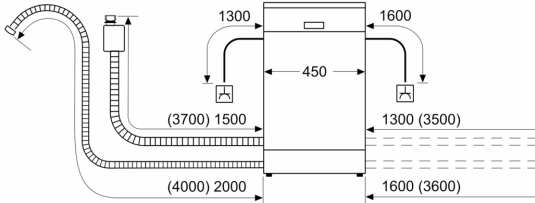

Technische Daten

Energieeffizienzklasse:C
Energieverbrauch des eco-Programms pro 100 Betriebszyklen: 59 kWh
Höchste Anzahl von Maßgedecken: 10
Wasserverbrauch in Litern im eco-Programm pro Betriebszyklus:	9.5 l
Programmdauer: 3:30 h
Luftschallemissionen: 43 dB(A) re 1 pW
Luftschallemissionsklasse: B
Bauform: Einbau
Höhe der Arbeitsplatte: 0 mm
Abmessungen des Gerätes: 815 x 448 x 573 mm
Min. Nischenmaße für Installation (H x B x T):	... 815-875 x 450 x 550 mm
Tiefe bei geöffneter Tür (90°): 1150 mm
Höhenverstellbare Füße: Ja - alle von vorne
Höhenverstellung max.: 60 mm
Verstellbarer Sockel: Horizontal und Vertikal
Nettogewicht: 38.1 kg
Bruttogewicht: 39.8 kg
Anschlusswert: 2400 W
Absicherung: 10 A
Spannung: 220-240 V
Frequenz: 50; 60 Hz
Länge Anschlusskabel: 175.0 cm
Steckerart: Schuko-/Gardy.m.Erdung
Länge Zulaufschlauch: 165 cm
Länge Ablaufschlauch: 205 cm
EAN-Nummer: 4242005243129
Gerätetyp: Integrierbar

Korbssystem

- Besteckschublade 2.1
- Höhenverstellbarer Oberkorb mit Rackmatic (3-stufig)
- Reibungsarme Rollen im Unterkorb
- Korbstopper (Rack Stopper) gegen ein Überrollen des Unterkorbes
- Umklappbare Stachelreihen im Oberkorb (3x)
- Umklappbare Stachelreihen im Unterkorb (4x)
- Gläseranlagebügel im Unterkorb

Anzeige und Bedienung

- Home Connect
- EmotionLight weiß
- Klartext-Beschriftung
- Elektronische Restzeit-Anzeige in Minuten
- Startzeitvorwahl: 1-24 Stunden

Sicherheit

- AquaStop mit lebenslanger Garantie
- Tastensperre
- Glasschutz-Technik
- Inkl. Dampfschutz-Blech
- Gerätemaße (H x B x T): 81.5 cm x 44.8 cm x 57.3 cm

**Serie 6, Teilintegrierter
Geschirrspüler, 45 cm, Edelstahl
SPI6ZMS00D**

Maße in mm

⌚ Steckdose
() Werte mit Verlängerungssatz

Maße in mm