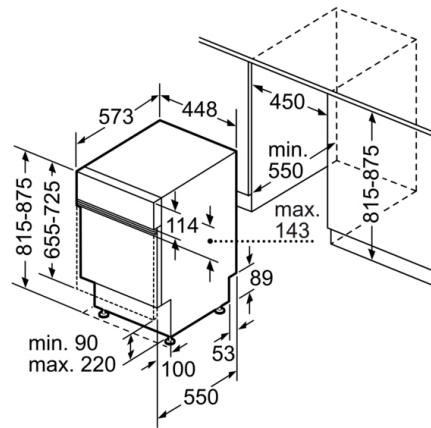

Technische Daten

Energieeffizienzklasse (EU 2017/1369): D
Energieverbrauch des eco-Programms pro 100 Betriebszyklen:
67 kWh
Höchste Anzahl von Maßgedecken: 10
Wasserverbrauch in Litern im eco-Programm pro Betriebszyklus:
9,5 l
Programmdauer: 3:30 h
Luftschallemissionen: 44 dB(A) re 1 pW
Luftschallemissionsklasse: B
Bauform: Eingebaut
Höhe der Arbeitsplatte: 0 mm
Abmessungen des Gerätes: 815 x 448 x 573 mm
Min. Nischenmaße für Installation (H x B x T): 815-875 x 450 x
550 mm
Tiefe bei geöffneter Tür (90°): 1150 mm
Höhenverstellbare Füße: Ja - alle von vorne
Höhenverstellung max.: 60 mm
Verstellbarer Sockel: Horizontal und Vertikal
Nettogewicht: 31,9 kg
Bruttogewicht: 33,8 kg
Anschlusswert: 2400 W
Absicherung: 10 A
Spannung: 220-240 V
Frequenz: 50; 60 Hz
Länge Anschlusskabel: 175,0 cm
Steckerart: Schuko-/Gardy.m.Erdung
Länge Zulaufschlauch: 165 cm
Länge Ablaufschlauch: 205 cm
EAN-Nummer: 4242005178742
Art der Installation: Teilintegrierbar

- AquaStop mit lebenslanger Garantie
- Tastensperre
- Glasschutz-Technik
- Inkl. Dampfschutz-Blech
- Gerätemaße (H x B x T): 81.5 cm x 44.8 cm x 57.3 cm

Serie 6, Teilintegrierter Geschirrspüler, 45 cm, Edelstahl SPI6EMS23E

Maße in mm

▲ Steckdose
() Werte mit Verlängerungssatz

Maße in mm