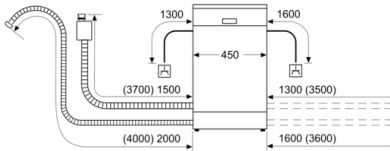

Serie 6, Teilintegrierter Geschirrspüler, 45 cm, Edelstahl SPI6EMS23E

Maße in mm

▲ Steckdose
( ) Werte mit Verlängerungssatz