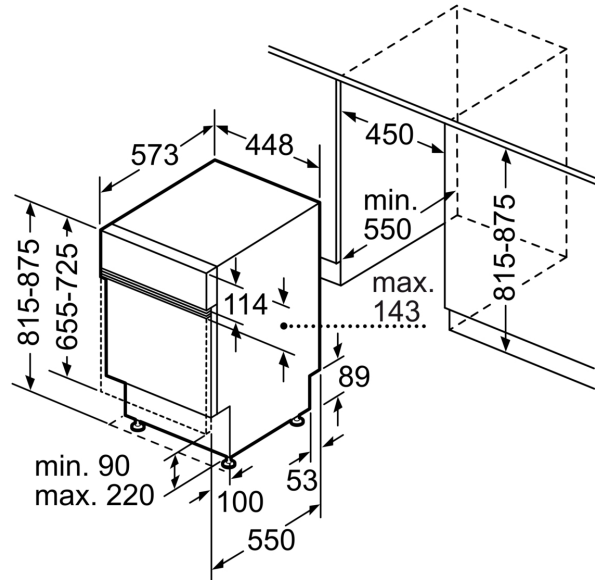

Energieeffizienzklasse: E
 Energieverbrauch des Eco 50°C Programm pro 100 Betriebszyklen: 76 kWh
 Anzahl Maßgedecke: 10
 Wasserverbrauch: 9.5 l
 Programmdauer: 3:40 h
 Geräuschwert: 44 dB(A) re 1pW
 Geräusch-Effizienzklasse: B
 Bauform: Einbau
 Höhe der Arbeitsplatte: 0 mm
 Abmessungen des Gerätes (H x B x T): 815 x 448 x 573 mm
 Nischenmaße für Installation (H x B x T): 815-875 x 450 x 550 mm
 Tiefe bei geöffneter Tür (90°): 1150 mm
 Höhenverstellbare Füße: Ja - alle von vorne
 Höhenverstellung max.: 60 mm
 Verstellbarer Sockel: Horizontal und Vertikal
 Nettogewicht: 30.4 kg
 Bruttogewicht: 32.2 kg
 Anschlusswert: 2400 W
 Absicherung: 10 A
 Spannung: 220-240 V
 Frequenz: 50; 60 Hz
 Reparaturindex: 0.0
 Länge Anschlusskabel: 175.0 cm
 Steckerart: Schuko-/Gardy mit Erdung
 Länge Zulaufschlauch: 165 cm
 Länge Ablaufschlauch: 205 cm
 EAN-Nummer: 4242005421794
 Gerätetyp: Teilintegriert

Maße

- Gerätemaße (H x B x T): 81.5 cm x 44.8 cm x 57.3 cm

¹ auf einer Energieeffizienzklassen-Skala von A bis G

²Energieverbrauch kWh/100 Betriebszyklen (im Programm Eco 50 °C)

³ Wasserverbrauch in Liter pro Betriebszyklus (im Programm Eco 50 °C)

⁴ Programmdauer im Programm Eco 50 °C

* Garantiebedingungen finden Sie unter <https://www.bosch-home.com/de/>

**Serie 4, Teilintegrierter
Geschirrspüler, 45 cm, Gebürsteter
Stahl
SPI4HMS49E**

Maße in mm

⚡ Steckdose
() Werte mit Verlängerungssatz

Maße in mm