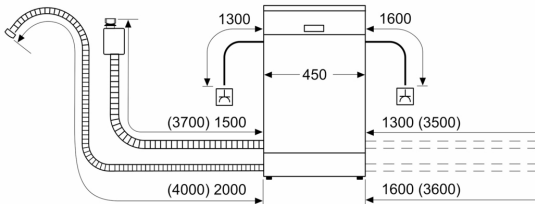

Energieeffizienzklasse: E
 Energieverbrauch des Eco 50°C Programm pro 100 Betriebszyklen: 76 kWh
 Anzahl Maßgedecke: 10
 Wasserverbrauch: 9.5 l
 Programmdauer: 3:40 h
 Geräuschwert: 44 dB(A) re 1pW
 Geräusch-Effizienzklasse: B
 Bauform: Einbau
 Höhe der Arbeitsplatte: 0 mm
 Abmessungen des Gerätes (H x B x T): 815 x 448 x 573 mm
 Nischenmaße für Installation (H x B x T): 815-875 x 450 x 550 mm
 Tiefe bei geöffneter Tür (90°): 1150 mm
 Höhenverstellbare Füße: Ja - alle von vorne
 Höhenverstellung max.: 60 mm
 Verstellbarer Sockel: Horizontal und Vertikal
 Nettogewicht: 30.4 kg
 Bruttogewicht: 32.2 kg
 Anschlusswert: 2400 W
 Absicherung: 10 A
 Spannung: 220-240 V
 Frequenz: 50; 60 Hz
 Reparaturindex: 0.0
 Länge Anschlusskabel: 175.0 cm
 Steckerart: Schuko-/Gardy mit Erdung
 Länge Zulaufschlauch: 165 cm
 Länge Ablaufschlauch: 205 cm
 EAN-Nummer: 4242005421794
 Gerätetyp: Teilintegriert

Maße

- Gerätemaße (H x B x T): 81.5 cm x 44.8 cm x 57.3 cm

¹ auf einer Energieeffizienzklassen-Skala von A bis G

²Energieverbrauch kWh/100 Betriebszyklen (im Programm Eco 50 °C)

³ Wasserverbrauch in Liter pro Betriebszyklus (im Programm Eco 50 °C)

⁴ Programmdauer im Programm Eco 50 °C

* Garantiebedingungen finden Sie unter <https://www.bosch-home.com/de/>

**Serie 4, Teilintegrierter
Geschirrspüler, 45 cm, Gebürsteter
Stahl
SPI4HMS49E**

Maße in mm

⚡ Steckdose
() Werte mit Verlängerungssatz