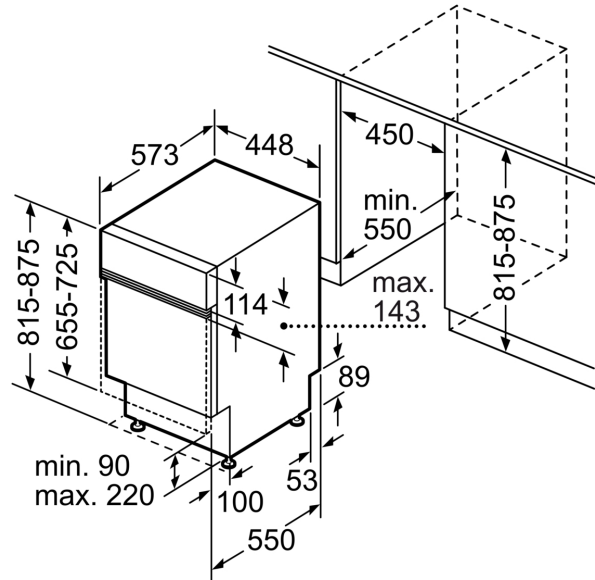

Technische Daten

Energieeffizienzklasse ¹ : C
Energieverbrauch des Eco 50°C Programm pro 100 Betriebszyklen:	59 kWh/100 Zyklen
Anzahl Maßgedecke: 10
Wasserverbrauch: 8.9 l
Programmdauer: 3:15 h
Geräuschwert: 44 dB(A) re 1pW
Geräusch-Effizienzklasse: B
Bauform: Einbau
Höhe der Arbeitsplatte: 0 mm
Nischenmaße für Installation (H x B x T): 815-875 x 450 x 550 mm
Tiefe bei geöffneter Tür (90°): 1150 mm
Höhenverstellbare Füße: Ja - alle von vorne
Höhenverstellung max.: 60 mm
Verstellbarer Sockel: Horizontal und Vertikal
Nettogewicht: 29.9 kg
Bruttogewicht: 31.8 kg
Anschlusswert: 2400 W
Absicherung: 10 A
Spannung: 220-240 V
Frequenz: 50; 60 Hz
Max. mögliche Wasserhärte: 50°DH
Länge Anschlusskabel: 175 cm
Steckerart: Schuko-/Gardy mit Erdung
Länge Zulaufschlauch: 165 cm
Länge Ablaufschlauch: 205 cm
EAN-Nummer: 4242005390595
Gerätetyp: Teilintegriert

Maße

- Gerätemaße (H x B x T): 81.5 cm x 44.8 cm x 57.3 cm

¹ auf einer Energieeffizienzklassen-Skala von A bis G

²Energieverbrauch kWh/100 Betriebszyklen (im Programm Eco 50 °C)

³ Wasserverbrauch in Liter pro Betriebszyklus (im Programm Eco 50 °C)

⁴ Programmdauer im Programm Eco 50 °C

* Garantiebedingungen finden Sie unter <https://www.bosch-home.com/de/>

**Serie 4, Teilintegrierter
Geschirrspüler, 45 cm, Gebürsteter
Stahl
SPI4ELS01D**

Maße in mm

⚡ Steckdose
() Werte mit Verlängerungssatz

Maße in mm