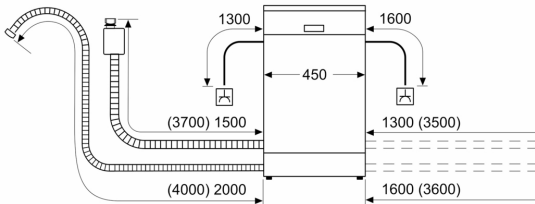

Technische Daten

Energieeffizienzklasse ¹ : C
Energieverbrauch des Eco 50°C Programm pro 100 Betriebszyklen:	59 kWh/100 Zyklen
Anzahl Maßgedecke: 10
Wasserverbrauch: 8.9 l
Programmdauer: 3:15 h
Geräuschwert: 44 dB(A) re 1pW
Geräusch-Effizienzklasse: B
Bauform: Einbau
Höhe der Arbeitsplatte: 0 mm
Nischenmaße für Installation (H x B x T): 815-875 x 450 x 550 mm
Tiefe bei geöffneter Tür (90°): 1150 mm
Höhenverstellbare Füße: Ja - alle von vorne
Höhenverstellung max.: 60 mm
Verstellbarer Sockel: Horizontal und Vertikal
Nettogewicht: 29.9 kg
Bruttogewicht: 31.8 kg
Anschlusswert: 2400 W
Absicherung: 10 A
Spannung: 220-240 V
Frequenz: 50; 60 Hz
Max. mögliche Wasserhärte: 50°DH
Länge Anschlusskabel: 175 cm
Steckerart: Schuko-/Gardy mit Erdung
Länge Zulaufschlauch: 165 cm
Länge Ablaufschlauch: 205 cm
EAN-Nummer: 4242005390595
Gerätetyp: Teilintegriert

Maße

- Gerätemaße (H x B x T): 81.5 cm x 44.8 cm x 57.3 cm

¹ auf einer Energieeffizienzklassen-Skala von A bis G

²Energieverbrauch kWh/100 Betriebszyklen (im Programm Eco 50 °C)

³ Wasserverbrauch in Liter pro Betriebszyklus (im Programm Eco 50 °C)

⁴ Programmdauer im Programm Eco 50 °C

* Garantiebedingungen finden Sie unter <https://www.bosch-home.com/de/>

**Serie 4, Teilintegrierter
Geschirrspüler, 45 cm, Gebürsteter
Stahl
SPI4ELS01D**

Maße in mm

⚡ Steckdose
() Werte mit Verlängerungssatz