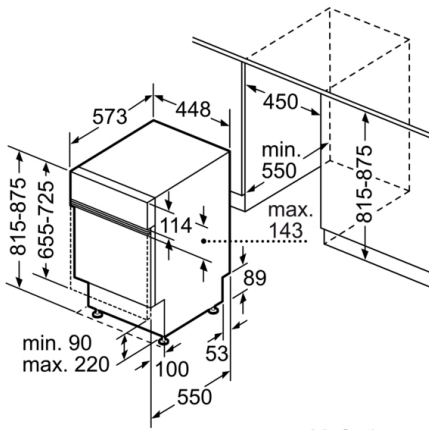

Tiefe bei geöffneter Tür (90°): 1150 mm

Höhenverstellbare Füße: Ja - alle von vorne

Höhenverstellung max.: 60 mm

Verstellbarer Sockel: Horizontal und Vertikal

Nettogewicht: 28,8 kg

Bruttogewicht: 30,6 kg

Anschlusswert: 2400 W

Korbsystem

- VarioSchublade
- Höhenverstellbarer Oberkorb mit Rackmatic (3-stufig)
- Reibungsarme Rollen im Unterkorb und der 3. Beladungsebene
- Korbstopper (Rack Stopper) gegen ein Überrollen des Unterkorbes
- Umklappbare Stachelreihen im Unterkorb (2x)

Anzeige und Bedienung

- Home Connect
- Klartext-Beschriftung (englisch)
- Elektronische Restzeit-Anzeige in Minuten
- Startzeitvorwahl: 1-24 Stunden

Sicherheit

- AquaStop mit lebenslanger Garantie
- Tastensperre
- Glasschutz-Technik
- Inkl. Dampfschutz-Blech
- Gerätemaße (H x B x T): 81.5 cm x 44.8 cm x 57.3 cm

**Serie 2, Teilintegrierter Geschirrspüler, 45 cm, Edelstahl
SPI2XMS01E**

Maße in mm