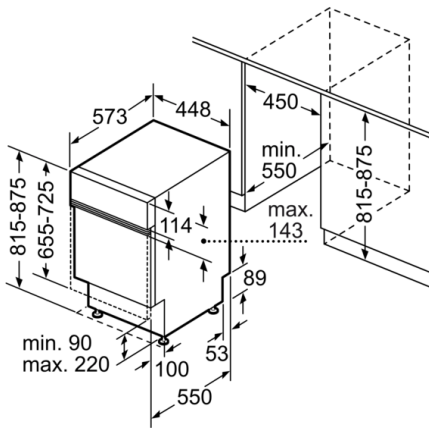

**Serie | 2, Teilintegrierter Geschirrspüler, 45
cm, Edelstahl
SPI2IKS10E**

Maße in mm