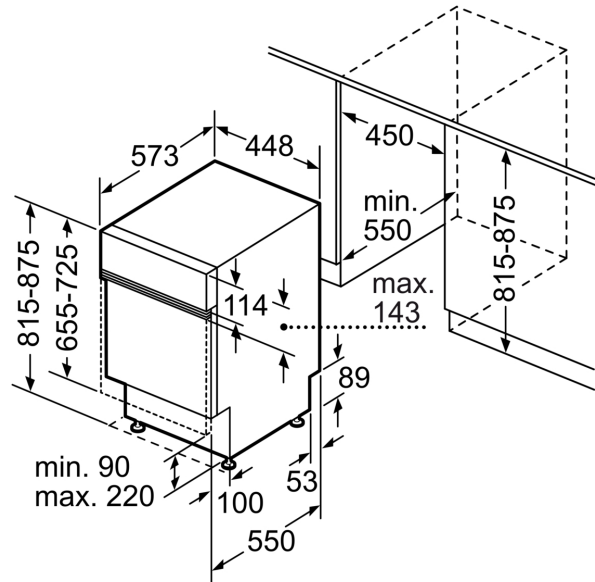

Energieeffizienzklasse: F
 Energieverbrauch des Eco 50°C Programm pro 100 Betriebszyklen: 78 kWh
 Anzahl Maßgedecke: 9
 Wasserverbrauch: 9.5 l
 Programmdauer: 3:35 h
 Geräuschwert: 48 dB(A) re 1pW
 Geräusch-Effizienzklasse: C
 Bauform: Einbau
 Höhe der Arbeitsplatte: 0 mm
 Abmessungen des Gerätes (H x B x T): 815 x 448 x 573 mm
 Nischenmaße für Installation (H x B x T): 815-875 x 450 x 550 mm
 Tiefe bei geöffneter Tür (90°): 1150 mm
 Höhenverstellbare Füße: Ja - alle von vorne
 Höhenverstellung max.: 60 mm
 Verstellbarer Sockel: Horizontal und Vertikal
 Nettogewicht: 27.1 kg
 Bruttogewicht: 28.9 kg
 Anschlusswert: 2400 W
 Absicherung: 10 A
 Spannung: 220-240 V
 Frequenz: 50; 60 Hz
 Reparaturindex: 8.6
 Länge Anschlusskabel: 175.0 cm
 Steckerart: Schuko-/Gardy mit Erdung
 Länge Zulaufschlauch: 165 cm
 Länge Ablaufschlauch: 205 cm
 EAN-Nummer: 4242005229338
 Gerätetyp: Teilintegriert

Anzeige und Bedienung

- Home Connect
- Bedienung von oben
- Klartext-Beschriftung (englisch)
- Elektronische Restzeit-Anzeige in Minuten
- Startzeitvorwahl: 1-24 Stunden

Sicherheit

- AquaStop mit lebenslanger Garantie
- Tastensperre
- Glasschutz-Technik
- Inkl. Dampfschutz-Blech
- Gerätemaße (H x B x T): 81.5 cm x 44.8 cm x 57.3 cm

Serie 2, Teilintegrierter Geschirrspüler, 45 cm, Edelstahl SPI2IKS10E

Maße in mm

⌘ Steckdose
() Werte mit Verlängerungssatz

Maße in mm