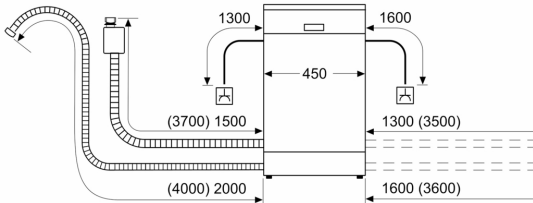

Energieeffizienzklasse: F
 Energieverbrauch des Eco 50°C Programm pro 100 Betriebszyklen: 78 kWh
 Anzahl Maßgedecke: 9
 Wasserverbrauch: 9.5 l
 Programmdauer: 3:35 h
 Geräuschwert: 48 dB(A) re 1pW
 Geräusch-Effizienzklasse: C
 Bauform: Einbau
 Höhe der Arbeitsplatte: 0 mm
 Abmessungen des Gerätes (H x B x T): 815 x 448 x 573 mm
 Nischenmaße für Installation (H x B x T): 815-875 x 450 x 550 mm
 Tiefe bei geöffneter Tür (90°): 1150 mm
 Höhenverstellbare Füße: Ja - alle von vorne
 Höhenverstellung max.: 60 mm
 Verstellbarer Sockel: Horizontal und Vertikal
 Nettogewicht: 27.1 kg
 Bruttogewicht: 28.9 kg
 Anschlusswert: 2400 W
 Absicherung: 10 A
 Spannung: 220-240 V
 Frequenz: 50; 60 Hz
 Reparaturindex: 8.6
 Länge Anschlusskabel: 175.0 cm
 Steckerart: Schuko-/Gardy mit Erdung
 Länge Zulaufschlauch: 165 cm
 Länge Ablaufschlauch: 205 cm
 EAN-Nummer: 4242005229338
 Gerätetyp: Teilintegriert

Anzeige und Bedienung

- Home Connect
- Bedienung von oben
- Klartext-Beschriftung (englisch)
- Elektronische Restzeit-Anzeige in Minuten
- Startzeitvorwahl: 1-24 Stunden

Sicherheit

- AquaStop mit lebenslanger Garantie
- Tastensperre
- Glasschutz-Technik
- Inkl. Dampfschutz-Blech
- Gerätemaße (H x B x T): 81.5 cm x 44.8 cm x 57.3 cm

Serie 2, Teilintegrierter Geschirrspüler, 45 cm, Edelstahl SPI2IKS10E

Maße in mm

⌘ Steckdose
() Werte mit Verlängerungssatz

Maße in mm